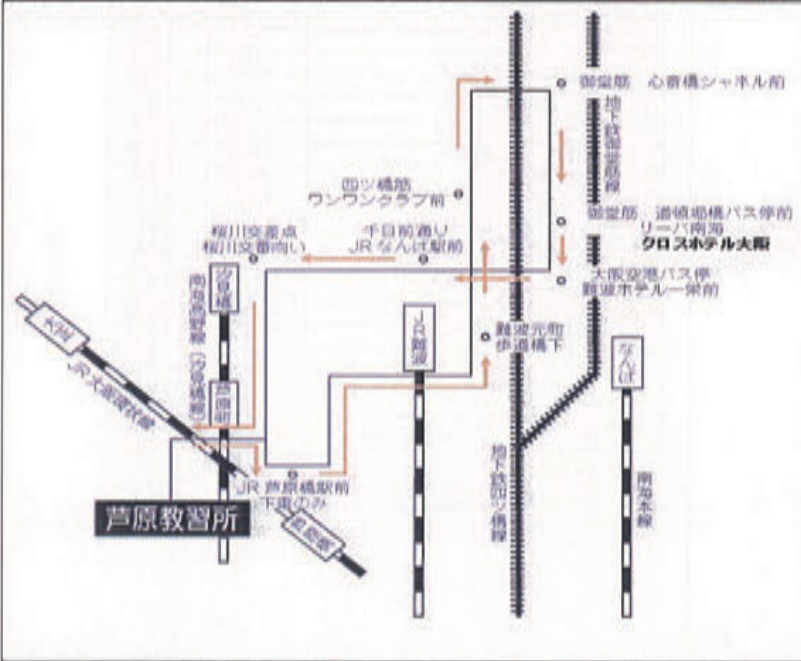

なんば・四ツ橋・心斎橋方面

スクールバス停留所	8時～16時	17時～19時	20時～21時
教習所発	0分	10分	
JR芦原橋駅(下車のみ)	4分	14分	
難波元町歩道橋下	11分	21分	送りのみ
四ツ橋前(旧ワンワンクラブ前)	13分	23分	
御堂筋心斎橋(チャンネル前)	20分	30分	
御堂筋道頓堀橋バス停(クロスホテル大阪)	23分	33分	
大阪空行バス停(ホテル一葉前)	31分	41分	
JR難波駅前(平日前通り)	33分	43分	
桜川交差点(桜川文番前)	38分	48分	
教習所着	45分	55分	

阿倍野・天王寺方面

スクールバス停留所	8時～16時	17時～19時	20時～21時
教習所発	0分	10分	
新今宮駅前(降車専用)	6分	16分	送りのみ
ルシアス橋(郵便ポスト前)	11分	21分	
阿倍野グラントゥール前	12分	22分	
松虫交差点(大長ハウス前)	16分	26分	
大阪借入金庫前(地下鉄昭和町駅4号出口)	22分	32分	
松崎町3丁目(ファミレスガスト前)	24分	34分	
阿部野橋バス降り場	32分	42分	
四天王寺郵便局前	33分	43分	
東美須交差点(ファミリーマート前)	34分	44分	
快精薬局前(地下鉄大塚町5号出口)	36分	46分	
教習所着	43分	53分	

西区(阿波座・九条)方面(予約制)

スクールバス停留所	8時～16時	17時～19時	20時～21時
教習所発	0分	10分	
放送芸術学院前	8分	18分	送りのみ
立売堀2丁目(北行バス停)	13分	23分	
なにわ筋公園交番前	15分	25分	
ホスピタリティー・ツーリズム専門学校前	18分	28分	
あみだ池筋四崎橋(南行バス停)	20分	30分	
西大阪治水事務所前	22分	32分	
川口3丁目(ユーボス前)	25分	35分	
地下鉄中央線九条駅(やきとり大宮前)	27分	37分	
九条1丁目(洋服のアオキ前)	30分	40分	
千代崎橋北行バス停	32分	42分	
西区役所前(東行バス停)	35分	45分	
トヨタレンタカー(西長堀店前)	37分	47分	
教習所着	45分	55分	

【備考】

1. 午前8時台は土・日・祝のみ運行です。
2. 土・日・祝の17時・18時台は送りのみです。
3. 5分前までにバス停でお待ち下さい。
4. スクールバスを見かけたら「手をあげて」合図して下さい。

大正方面(予約制)

スクールバス停留所	8時~16時	17時~19時	20時~21時
教習所発	0分	10分	
アーバン銀行前	6分	16分	
大正病院前	7分	17分	
ピザハット大正店前	8分	18分	
リモな銀行前	10分	20分	
ダイソー大塚大正通店前	12分	22分	
ローソン平尾店	14分	24分	
高運橋バス停付近 北行き	18分	28分	
鶴町4丁目交差点弘田歯科前	20分	30分	
鶴町2丁目バス停付近 セブンイレブン	22分	32分	
ローソン南恵加島6丁目店前	24分	34分	
大運橋温泉前	26分	36分	
中山製鋼病院前	28分	38分	
ローソンプラス小林西2丁目店	30分	40分	
車田病院前	31分	41分	
スーパーナショナル前	32分	42分	
タカラブネ平島店前	33分	43分	
たこ焼き 風々	35分	45分	
オートサービス	37分	47分	
イオク薬局前	39分	49分	
地下鉄大正駅西入口 養老乃瀬	40分	50分	
教習所着	47分	57分	