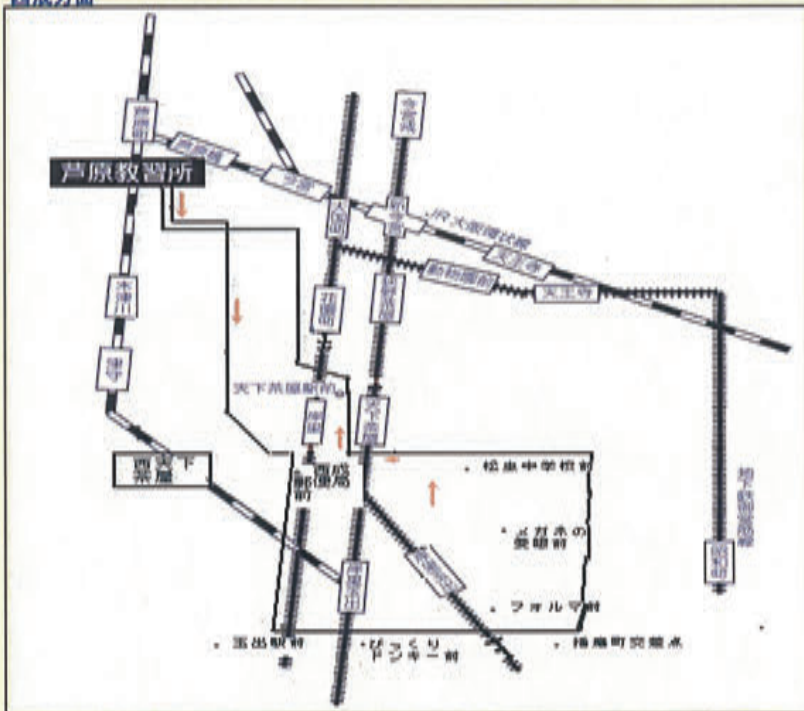

阿倍野・天王寺方面

スクールバス停留所	8時～16時	17時～19時	20時～21時
教習所発	0分	10分	
新今宮駅前(降車専用)	6分	16分	送りのみ
ルシアス橋(郵便ポスト前)	11分	21分	
阿倍野グラントゥール前	12分	22分	
松虫交差点(大長ハウス前)	16分	26分	
大阪借入金庫前(地下鉄昭和町駅4号出口)	22分	32分	
松崎町3丁目(ファミレスガスト前)	24分	34分	
阿部野橋バス降り場	32分	42分	
四天王寺郵便局前	33分	43分	
東美須交差点(ファミリーマート前)	34分	44分	
快精薬局前(地下鉄大塚町5号出口)	36分	46分	
教習所着	43分	53分	

西区(阿波座・九条)方面(予約制)

スクールバス停留所	8時～16時	17時～19時	20時～21時
教習所発	0分	10分	
放送芸術学院前	8分	18分	送りのみ
立売堀2丁目(北行バス停)	13分	23分	
なにわ筋公園交番前	15分	25分	
ホスピタリティー・ツーリズム専門学校前	18分	28分	
あみだ池筋四崎橋(南行バス停)	20分	30分	
西大阪治水事務所前	22分	32分	
川口3丁目(ユーボス前)	25分	35分	
地下鉄中央線九条駅(やきとり大宮前)	27分	37分	
九条1丁目(洋服のアオキ前)	30分	40分	
千代崎橋北行バス停	32分	42分	
西区役所前(東行バス停)	35分	45分	
トヨタレンタカー(西長堀店前)	37分	47分	
教習所着	45分	55分	

【備考】

1. 午前8時台は土・日・祝のみ運行です。
2. 土・日・祝の17時・18時台は送りのみです。
3. 5分前までにバス停でお待ち下さい。
4. スクールバスを見かけたら「手をあげて」合図して下さい。

大正方面(予約制)

スクールバス停留所	8時~16時	17時~19時	20時~21時
教習所発	0分	10分	
アーバン銀行前	6分	16分	
大正病院前	7分	17分	
ピザハット大正店前	8分	18分	
リモな銀行前	10分	20分	
ダイソー大塚大正通店前	12分	22分	
ローソン平尾店	14分	24分	
高運橋バス停付近 北行き	18分	28分	
鶴町4丁目交差点弘田歯科前	20分	30分	
鶴町2丁目バス停付近 セブンイレブン	22分	32分	
ローソン南恵加島6丁目店前	24分	34分	
大運橋温泉前	26分	36分	
中山製鋼病院前	28分	38分	
ローソンプラス小林西2丁目店	30分	40分	
車田病院前	31分	41分	
スーパーナショナル前	32分	42分	
タカラブネ平島店前	33分	43分	
たこ焼き 風々	35分	45分	
オートサービス	37分	47分	
イオク薬局前	39分	49分	
地下鉄大正駅西入口 養老乃瀬	40分	50分	
教習所着	47分	57分	

送りのみ

西成方面

スクールバス停留所	8時~16時	17時~19時	20時~21時
教習所発	0分	10分	
西成郵便局前	12分	22分	
地下鉄玉出駅前(地下鉄2号出口)	20分	30分	
塚西びっくりドンキー前	22分	32分	
フォルマ帯塚山前	26分	36分	
播磨町バス停付近(エネオス前)	28分	38分	
メガネの堂駅前	30分	40分	
松虫中学校前(筋向い)	33分	43分	
天下茶屋駅前(ケンタッキー前)	36分	46分	
教習所着	46分	56分	