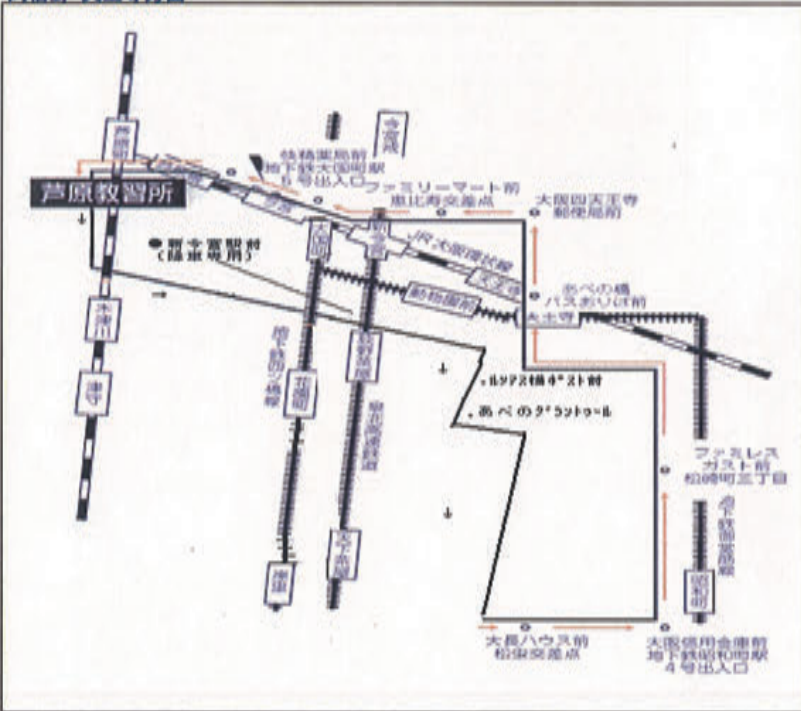

なんば・四ツ橋・心斎橋方面

スクールバス停留所	8時～16時	17時～19時	20時～21時
教習所発	0分	10分	
JR芦原橋駅(下車のみ)	4分	14分	
難波元町歩道橋下	11分	21分	送りのみ
四ツ橋前(旧ワンワンクラブ前)	13分	23分	
御堂筋心斎橋(チャンネル前)	20分	30分	
御堂筋道頓堀橋バス停(クロスホテル大阪)	23分	33分	
大阪空行バス停(ホテル一葉前)	31分	41分	
JR難波駅前(平日前通り)	33分	43分	
桜川交差点(桜川文番前)	38分	48分	
教習所着	45分	55分	

阿倍野・天王寺方面

スクールバス停留所	8時～16時	17時～19時	20時～21時
教習所発	0分	10分	
新今宮駅前(降車専用)	6分	16分	送りのみ
ルシアス橋(郵便ポスト前)	11分	21分	
阿倍野グラントゥール前	12分	22分	
松虫交差点(大長ハウス前)	16分	26分	
大阪借入金庫前(地下鉄昭和町駅4号出口)	22分	32分	
松崎町3丁目(ファミレスガスト前)	24分	34分	
阿部野橋バス降り場	32分	42分	
四天王寺郵便局前	33分	43分	
東美須交差点(ファミリーマート前)	34分	44分	
快精薬局前(地下鉄大塚町5号出口)	36分	46分	
教習所着	43分	53分	

【備考】

1. 午前8時台は土・日・祝のみ運行です。
2. 土・日・祝の17時・18時台は送りのみです。
3. 5分前までにバス停でお待ち下さい。
4. スクールバスを見かけたら「手をあげて」合図して下さい。

大正方面(予約制)

スクールバス停留所	8時~16時	17時~19時	20時~21時
教習所発	0分	10分	
アーバン銀行前	6分	16分	
大正病院前	7分	17分	
ピザハット大正店前	8分	18分	
リモな銀行前	10分	20分	
ダイソー大塚大正通店前	12分	22分	
ローソン平尾店	14分	24分	
高運橋バス停付近 北行き	18分	28分	
鶴町4丁目交差点弘田歯科前	20分	30分	
鶴町2丁目バス停付近 セブンイレブン	22分	32分	
ローソン南恵加島6丁目店前	24分	34分	
大運橋温泉前	26分	36分	
中山製鋼病院前	28分	38分	
ローソンプラス小林西2丁目店	30分	40分	
車田病院前	31分	41分	
スーパーナショナル前	32分	42分	
タカラブネ平島店前	33分	43分	
たこ焼き 風々	35分	45分	
オートサービス	37分	47分	
イオク薬局前	39分	49分	
地下鉄大正駅西入口 養老乃瀬	40分	50分	
教習所着	47分	57分	

送りのみ

【備考】

1. 午前8時台は土・日・祝のみ運行です。
2. 土・日・祝の17時・18時台は送りのみです。
3. 5分前までにバス停でお待ち下さい。
4. スクールバスを見かけたら「手をあげて」合図して下さい。