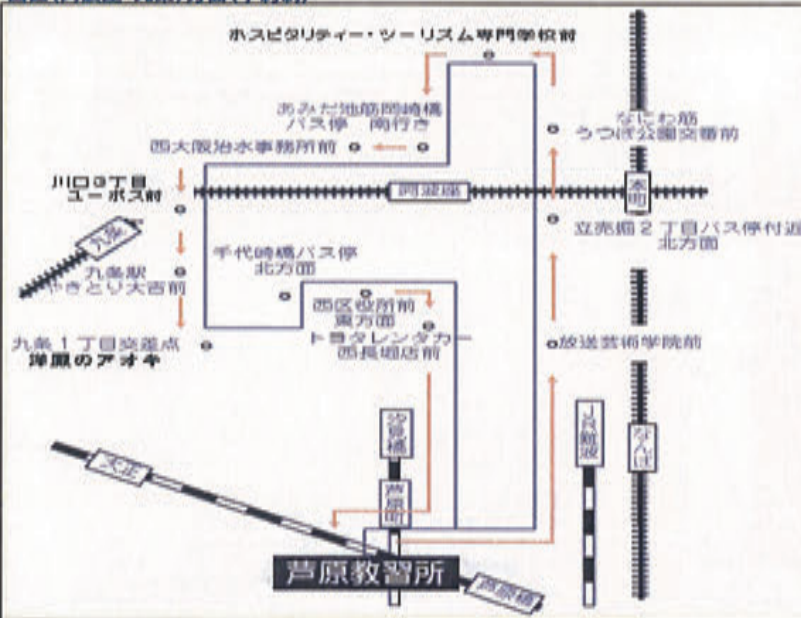

西区(阿波座・九条)方面(予約制)

スクールバス停留所	8時～16時	17時～19時	20時～21時
教習所発	0分	10分	
放送芸術学院前	8分	18分	送りのみ
立売堀2丁目(北行バス停)	13分	23分	
なにわ筋公園交番前	15分	25分	
ホスピタリティー・ツーリズム専門学校前	18分	28分	
あみだ池筋四崎橋(南行バス停)	20分	30分	
西大阪治水事務所前	22分	32分	
川口3丁目(ユーボス前)	25分	35分	
地下鉄中央線九条駅(やきとり大宮前)	27分	37分	
九条1丁目(洋服のアオキ前)	30分	40分	
千代崎橋北行バス停	32分	42分	
西区役所前(東行バス停)	35分	45分	
トヨタレンタカー(西長堀店前)	37分	47分	
教習所着	45分	55分	

【備考】

1. 午前8時台は土・日・祝のみ運行です。
2. 土・日・祝の17時・18時台は送りのみです。
3. 5分前までにバス停でお待ち下さい。
4. スクールバスを見かけたら「手をあげて」合図して下さい。