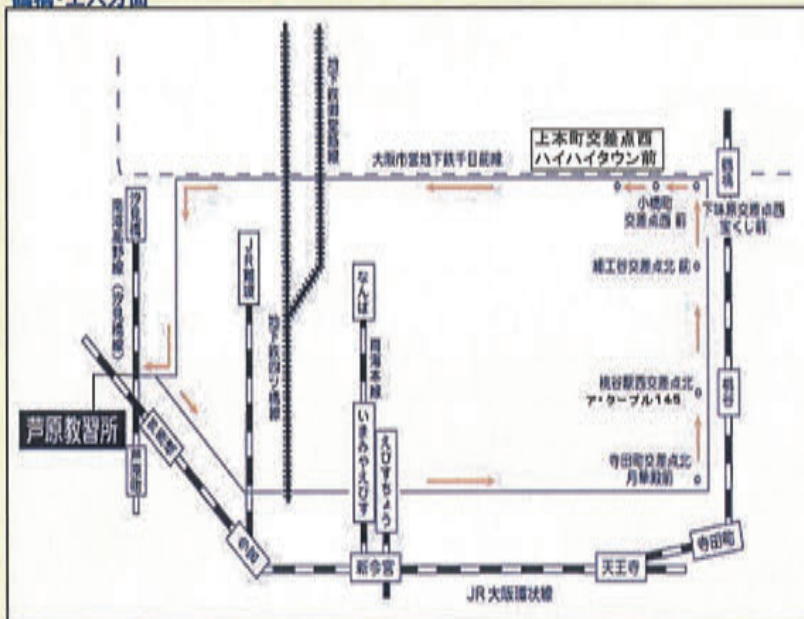

【備考】

1. 午前8時台は土・日・祝のみ運行です。
2. 土・日・祝の17時・18時台は送りのみです。
3. 5分前までにバス停でお待ち下さい。
4. スクールバスを見かけたら「手をあげて」合図して下さい。

大正方面(予約制)

スクールバス停留所	8時~16時	17時~19時	20時~21時
教習所発	0分	10分	
アーバン銀行前	6分	16分	
大正病院前	7分	17分	
ピザハット大正店前	8分	18分	
リモな銀行前	10分	20分	
ダイソー大塚大正通店前	12分	22分	
ローソン平尾店	14分	24分	
高運橋バス停付近 北行き	18分	28分	
鶴町4丁目交差点弘田歯科前	20分	30分	
鶴町2丁目バス停付近 セブンイレブン	22分	32分	
ローソン南恵加島6丁目店前	24分	34分	
大運橋温泉前	26分	36分	
中山製鋼病院前	28分	38分	
ローソンプラス小林西2丁目店	30分	40分	
車田病院前	31分	41分	
スーパーナショナル前	32分	42分	
タカラブネ平島店前	33分	43分	
たこ焼き 風々	35分	45分	
オートサービス	37分	47分	
イオク薬局前	39分	49分	
地下鉄大正駅西入口 養老乃瀬	40分	50分	
教習所着	47分	57分	

送りのみ

西成方面

スクールバス停留所	8時~16時	17時~19時	20時~21時
教習所発	0分	10分	
西成郵便局前	12分	22分	
地下鉄玉出駅前(地下鉄2号出口)	20分	30分	
塚西びっくりドンキー前	22分	32分	
フォルマ帯塚山前	26分	36分	
播磨町バス停付近(エネオス前)	28分	38分	
メガネの堂駅前	30分	40分	
松虫中学校前(筋向い)	33分	43分	
天下茶屋駅前(ケンタッキー前)	36分	46分	
教習所着	46分	56分	

送りのみ

鶴橋・上六方面

スクールバス停留所	8時~16時	17時~19時	20時~21時
教習所発	0分	10分	
寺田町交差点北 月華殿前	15分	25分	
桃谷駅西交差点北 ア・ターブル145前	18分	28分	
細工谷交差点北前(イズミヤ細工谷店前)	21分	31分	
下味原交差点西 室くじ前	26分	36分	
小橋町交差点西前(上大駐車場前)	28分	38分	
上本町交差点西(ハイハイタウン前西側)	30分	40分	
教習所着	45分	55分	