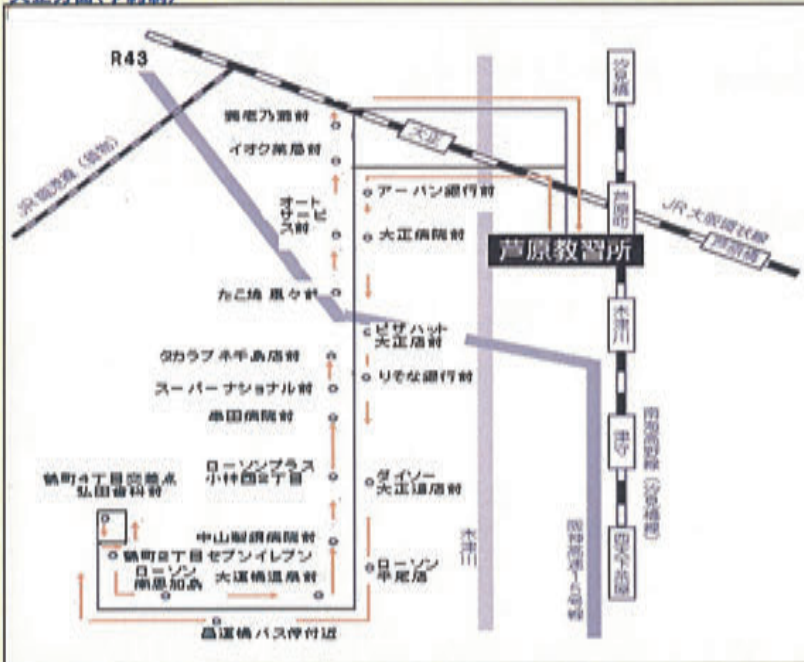

西区(阿波座・九条)方面(予約制)

スクールバス停留所	8時～16時	17時～19時	20時～21時
教習所発	0分	10分	
放送芸術学院前	8分	18分	送りのみ
立売堀2丁目(北行バス停)	13分	23分	
なにわ筋公園交番前	15分	25分	
ホスピタリティー・ツーリズム専門学校前	18分	28分	
あみだ池筋四崎橋(南行バス停)	20分	30分	
西大阪治水事務所前	22分	32分	
川口3丁目(ユーボス前)	25分	35分	
地下鉄中央線九条駅(やきとり大宮前)	27分	37分	
九条1丁目(洋服のアオキ前)	30分	40分	
千代崎橋北行バス停	32分	42分	
西区役所前(東行バス停)	35分	45分	
トヨタレンタカー(西長堀店前)	37分	47分	
教習所着	45分	55分	

【備考】

1. 午前8時台は土・日・祝のみ運行です。
2. 土・日・祝の17時・18時台は送りのみです。
3. 5分前までにバス停でお待ち下さい。
4. スクールバスを見かけたら「手をあげて」合図して下さい。

大正方面(予約制)

スクールバス停留所	8時~16時	17時~19時	20時~21時
教習所発	0分	10分	
アーバン銀行前	6分	16分	
大正病院前	7分	17分	
ピザハット大正店前	8分	18分	
リモな銀行前	10分	20分	
ダイソー大塚大正通店前	12分	22分	
ローソン平尾店	14分	24分	
高運橋バス停付近 北行き	18分	28分	
鶴町4丁目交差点弘田歯科前	20分	30分	
鶴町2丁目バス停付近 セブンイレブン	22分	32分	
ローソン南恵加島6丁目店前	24分	34分	
大運橋温泉前	26分	36分	
中山製鋼病院前	28分	38分	
ローソンプラス小林西2丁目店	30分	40分	
車田病院前	31分	41分	
スーパーナショナル前	32分	42分	
タカラブネ平島店前	33分	43分	
たこ焼き 風々	35分	45分	
オートサービス	37分	47分	
イオク薬局前	39分	49分	
地下鉄大正駅西入口 養老乃瀬	40分	50分	
教習所着	47分	57分	