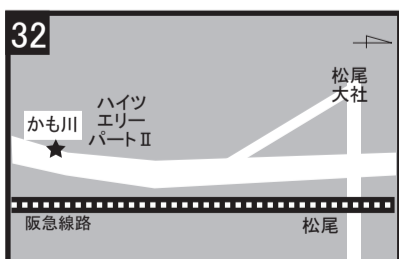

※スクールバスが近づいたら手を挙げる教習バックを見せるようにしてください		A便	B便	A便	B便	A便	B便	A便	B便	A便	B便	A便	B便	A便	B便
教習連絡組		1組	2組	3組	昼休	4組	5組	6組	7組	8組	9組	10組	お帰り	お帰り	お帰り
教習所出発時刻	自販機前でお待ち下さい。	8:00	9:00	9:40	10:40	11:40	12:40	1:30	2:30	3:30	4:30	5:40	6:40	7:40	8:40
お帰りの乗車前に降車停留所を運転手に伝えてください。尚、運行経路は下記のとおり(表示順)に運行いたしますのでご了承ください。		お帰り便です。お迎えはありません。													
1	桂イノベーションパーク前	市バス停留所	8:30	9:30	10:10	12:10	1:10	2:00	3:00	4:00	5:00	6:10	お帰り便です。お迎えはありません。		
2	京大桂キャンパス前	市バス停留所	31	31	11	11	11	1	1	1	1	11	お帰り便です。お迎えはありません。		
3	桂御陵坂	市バス停留所	32	32	12	12	12	2	2	2	2	12	お帰り便です。お迎えはありません。		
4	東桂坂	市バス停留所	33	33	13	13	13	3	3	3	3	13	お帰り便です。お迎えはありません。		
5	峰ヶ堂町一丁目	市バス停留所	34	34	14	14	14	4	4	4	4	14	お帰り便です。お迎えはありません。		
6	大枝山町東	市バス停留所	35	35	15	15	15	5	5	5	5	15	お帰り便です。お迎えはありません。		
7	花の舞公園前	市バス停留所	36	36	16	16	16	6	6	6	6	16	お帰り便です。お迎えはありません。		
8	桂坂小学校前	市バス停留所	37	37	17	17	17	7	7	7	7	17	お帰り便です。お迎えはありません。		
9	大枝山町西	市バス停留所	38	38	18	18	18	8	8	8	8	18	お帰り便です。お迎えはありません。		
10	ふれあいの里	市バス停留所	39	39	19	19	19	9	9	9	9	19	お帰り便です。お迎えはありません。		
11	西桂坂	市バス停留所	40	40	20	20	20	10	10	10	10	20	お帰り便です。お迎えはありません。		
12	天蓋公園	市バス停留所	41	41	21	21	21	11	11	11	11	21	お帰り便です。お迎えはありません。		
13	桂坂センター前	市バス停留所	42	42	22	22	22	12	12	12	12	22	お帰り便です。お迎えはありません。		
14	桂坂口	市バス停留所	43	43	23	23	23	13	13	13	13	23	お帰り便です。お迎えはありません。		
15	国道沓掛口(洛西NT内停留所)	市バス停留所	44	44	24	24	24	14	14	14	14	24	お帰り便です。お迎えはありません。		
16	新林センター	市バス停留所	45	45	25	25	25	15	15	15	15	25	お帰り便です。お迎えはありません。		
17	洛西高校	市バス停留所	46	46	26	26	26	16	16	16	16	26	お帰り便です。お迎えはありません。		
18	境谷センター	市バス停留所	47	47	27	27	27	17	17	17	17	27	お帰り便です。お迎えはありません。		
19	西竹の里町	市バス停留所	48	48	28	28	28	18	18	18	18	28	お帰り便です。お迎えはありません。		
20	東竹の里町	市バス停留所	49	49	29	29	29	19	19	19	19	29	お帰り便です。お迎えはありません。		
21	福西竹の里	市バス停留所	8:50	9:50	10:30	12:30	1:30	2:20	3:20	4:20	5:20	6:30	お帰り便です。お迎えはありません。		
22	中央公園南口	市バス停留所	51	51	31	31	31	21	21	21	21	31	お帰り便です。お迎えはありません。		
23	洛西大橋	市バス停留所	52	52	32	32	32	22	22	22	22	32	お帰り便です。お迎えはありません。		
24	高島屋西側	交番所向側 北行き	8:53	9:53	10:35	12:35	1:35	2:25	3:25	4:25	5:25	6:35	お帰り便です。お迎えはありません。		
25	境谷大橋	市バス停留所	56	56	36	36	36	26	26	26	26	36	お帰り便です。お迎えはありません。		
26	国道中山	市バス停留所	9:00	10:00	10:40	12:40	1:40	2:30	3:30	4:30	5:30	6:40	お帰り便です。お迎えはありません。		
27	国道三ノ宮	市バス停留所	2	2	42	42	42	32	32	32	32	42	お帰り便です。お迎えはありません。		
29	千代原口(交差点北パチンコ店前)	市バス停留所	5	5	45	45	45	35	35	35	35	45	お帰り便です。お迎えはありません。		
30	上桂	松尾大和町 山田口 セブンイレブン前	6	6	46	46	46	36	36	36	36	46	お帰り便です。お迎えはありません。		
31	苔寺道	市バス停留所	8	8	48	48	48	38	38	38	38	48	お帰り便です。お迎えはありません。		
32	松尾	「かも川駐車場」前	9:10	10:10	10:50	12:50	1:50	2:40	3:40	4:40	5:40	6:50	お帰り便です。お迎えはありません。		
33	松尾橋	松尾橋東 市バス 松尾橋前 Uターン場所	12	12	52	52	52	42	42	42	42	52	お帰り便です。お迎えはありません。		
34	梅ノ宮神社	市バス停留所	13	13	53	53	53	43	43	43	43	53	お帰り便です。お迎えはありません。		
35	梅津西浦町	市バス停留所	14	14	54	54	54	44	44	44	44	54	お帰り便です。お迎えはありません。		
36	長福寺道	市バス停留所	15	15	55	55	55	45	45	45	45	55	お帰り便です。お迎えはありません。		
37	梅津段町	市バス停留所東(パチンコ店前)	16	16	56	56	56	46	46	46	46	56	お帰り便です。お迎えはありません。		
教習所到着時刻		9:20	10:20	11:00	12:00	1:00	2:00	2:50	3:50	4:50	5:50	7:00			
教習連絡組		1組	2組	3組	昼休	4組	5組	6組	7組	8組	9組	10組