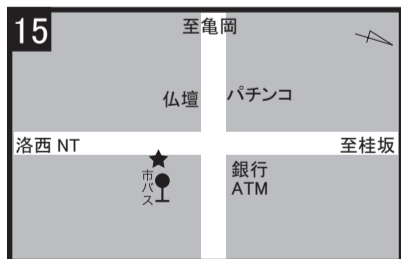

※スクールバスが近づいたら手を挙げる教習バックを見せるようにしてください		A便	B便	A便	B便	A便	B便	A便	B便	A便	B便	A便	B便	A便	B便
教習連絡組		1組	2組	3組	昼休	4組	5組	6組	7組	8組	9組	10組	お帰り	お帰り	お帰り
教習所出発時刻	自販機前でお待ち下さい。	8:00	9:00	9:40	10:40	11:40	12:40	1:30	2:30	3:30	4:30	5:40	6:40	7:40	8:40
お帰りの乗車前に降車停留所を運転手に伝えてください。尚、運行経路は下記のとおり(表示順)に運行いたしますのでご了承ください。		お帰り便です。お迎えはありません。													
1	桂イノベーションパーク前	市バス停留所	8:30	9:30	10:10	12:10	1:10	2:00	3:00	4:00	5:00	6:10	お帰り便です。お迎えはありません。		
2	京大桂キャンパス前	市バス停留所	31	31	11	11	11	1	1	1	1	11	お帰り便です。お迎えはありません。		
3	桂御陵坂	市バス停留所	32	32	12	12	12	2	2	2	2	12	お帰り便です。お迎えはありません。		
4	東桂坂	市バス停留所	33	33	13	13	13	3	3	3	3	13	お帰り便です。お迎えはありません。		
5	峰ヶ堂町一丁目	市バス停留所	34	34	14	14	14	4	4	4	4	14	お帰り便です。お迎えはありません。		
6	大枝山町東	市バス停留所	35	35	15	15	15	5	5	5	5	15	お帰り便です。お迎えはありません。		
7	花の舞公園前	市バス停留所	36	36	16	16	16	6	6	6	6	16	お帰り便です。お迎えはありません。		
8	桂坂小学校前	市バス停留所	37	37	17	17	17	7	7	7	7	17	お帰り便です。お迎えはありません。		
9	大枝山町西	市バス停留所	38	38	18	18	18	8	8	8	8	18	お帰り便です。お迎えはありません。		
10	ふれあいの里	市バス停留所	39	39	19	19	19	9	9	9	9	19	お帰り便です。お迎えはありません。		
11	西桂坂	市バス停留所	40	40	20	20	20	10	10	10	10	20	お帰り便です。お迎えはありません。		
12	天蓋公園	市バス停留所	41	41	21	21	21	11	11	11	11	21	お帰り便です。お迎えはありません。		
13	桂坂センター前	市バス停留所	42	42	22	22	22	12	12	12	12	22	お帰り便です。お迎えはありません。		
14	桂坂口	市バス停留所	43	43	23	23	23	13	13	13	13	23	お帰り便です。お迎えはありません。		
15	国道沓掛口(洛西NT内停留所)	市バス停留所	44	44	24	24	24	14	14	14	14	24	お帰り便です。お迎えはありません。		
16	新林センター	市バス停留所	45	45	25	25	25	15	15	15	15	25	お帰り便です。お迎えはありません。		
17	洛西高校	市バス停留所	46	46	26	26	26	16	16	16	16	26	お帰り便です。お迎えはありません。		
18	境谷センター	市バス停留所	47	47	27	27	27	17	17	17	17	27	お帰り便です。お迎えはありません。		
19	西竹の里町	市バス停留所	48	48	28	28	28	18	18	18	18	28	お帰り便です。お迎えはありません。		
20	東竹の里町	市バス停留所	49	49	29	29	29	19	19	19	19	29	お帰り便です。お迎えはありません。		
21	福西竹の里	市バス停留所	8:50	9:50	10:30	12:30	1:30	2:20	3:20	4:20	5:20	6:30	お帰り便です。お迎えはありません。		
22	中央公園南口	市バス停留所	51	51	31	31	31	21	21	21	21	31	お帰り便です。お迎えはありません。		
23	洛西大橋	市バス停留所	52	52	32	32	32	22	22	22	22	32	お帰り便です。お迎えはありません。		
24	高島屋西側	交番所向側 北行き	8:53	9:53	10:35	12:35	1:35	2:25	3:25	4:25	5:25	6:35	お帰り便です。お迎えはありません。		
25	境谷大橋	市バス停留所	56	56	36	36	36	26	26	26	26	36	お帰り便です。お迎えはありません。		
26	国道中山	市バス停留所	9:00	10:00	10:40	12:40	1:40	2:30	3:30	4:30	5:30	6:40	お帰り便です。お迎えはありません。		
27	国道三ノ宮	市バス停留所	2	2	42	42	42	32	32	32	32	42	お帰り便です。お迎えはありません。		
29	千代原口(交差点北パチンコ店前)	市バス停留所	5	5	45	45	45	35	35	35	35	45	お帰り便です。お迎えはありません。		
30	上桂	松尾大和町 山田口 セブンイレブン前	6	6	46	46	46	36	36	36	36	46	お帰り便です。お迎えはありません。		
31	苔寺道	市バス停留所	8	8	48	48	48	38	38	38	38	48	お帰り便です。お迎えはありません。		
32	松尾	「かも川駐車場」前	9:10	10:10	10:50	12:50	1:50	2:40	3:40	4:40	5:40	6:50	お帰り便です。お迎えはありません。		
33	松尾橋	松尾橋東 市バス 松尾橋前 Uターン場所	12	12	52	52	52	42	42	42	42	52	お帰り便です。お迎えはありません。		
34	梅ノ宮神社	市バス停留所	13	13	53	53	53	43	43	43	43	53	お帰り便です。お迎えはありません。		
35	梅津西浦町	市バス停留所	14	14	54	54	54	44	44	44	44	54	お帰り便です。お迎えはありません。		
36	長福寺道	市バス停留所	15	15	55	55	55	45	45	45	45	55	お帰り便です。お迎えはありません。		
37	梅津段町	市バス停留所東(パチンコ店前)	16	16	56	56	56	46	46	46	46	56	お帰り便です。お迎えはありません。		
教習所到着時刻		9:20	10:20	11:00	12:00	1:00	2:00	2:50	3:50	4:50	5:50	7:00			
教習連絡組		1組	2組	3組	昼休	4組	5組	6組	7組	8組	9組	10組