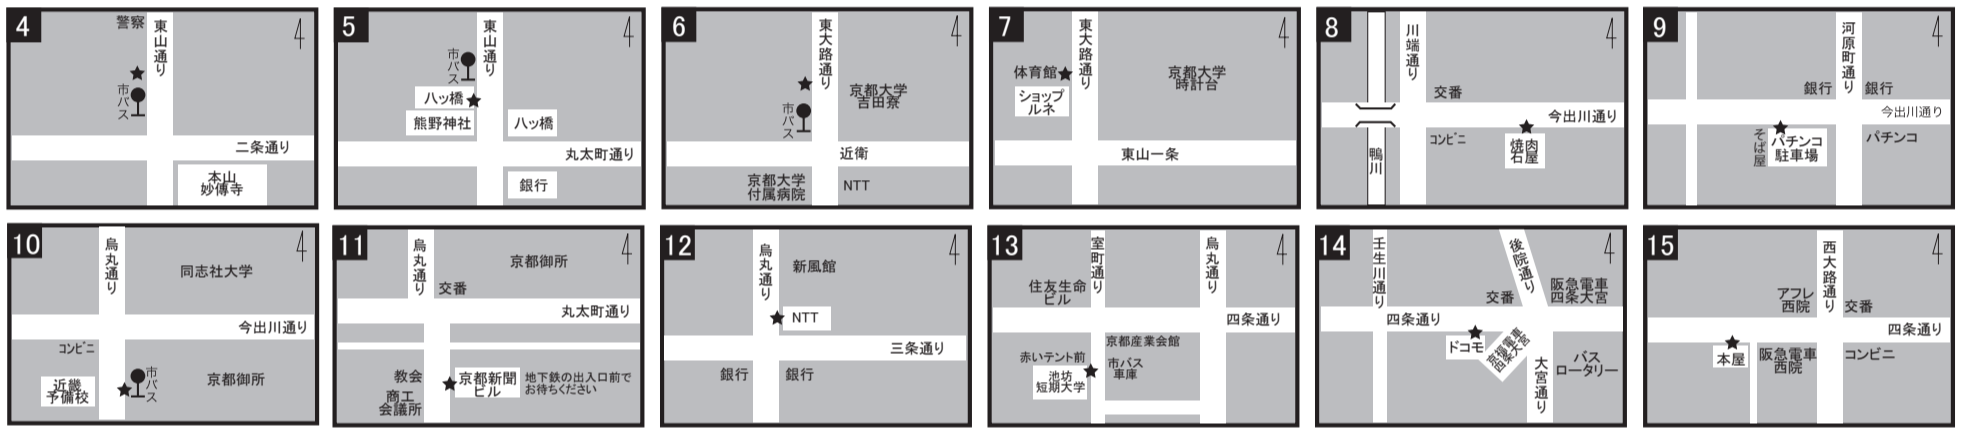

お帰りの利用について

お帰りの方は1階休憩室内でお待ち下さい。
送迎担当者がお声をかけさせていただきます。

お願い

スクールバスが近づいてきたらタクシーを止める要領で手を上げてください

- デルタ自動車四條教習所が休校の場合、スクールバスは運行しませんのでご注意ください。
- 土曜日、日曜日、祝日の最終便の運行は PM6:40 発 となります。季節によって PM8:40 発の場合もあります。

予約不要 東コース 随時運行便 京阪三条・京都大学・同志社大学・四條烏丸・西院

お帰り便です。お迎えはありません。
ただし、夏休み・春休み期間中は運行致しません。
詳しくは、受付でお問い合わせください。

同志社大学お帰りは中コースが便利です。

変則運行 南コース 季節随時運行便 京都駅・京阪七条・京都女子大学・今熊野・近鉄東寺・JR西大路

1/16~4/15と7/16~10/15は、随時予約なしでご利用いただけます。
他の期間は、前日(営業日)までの予約制となりますのでご注意ください。