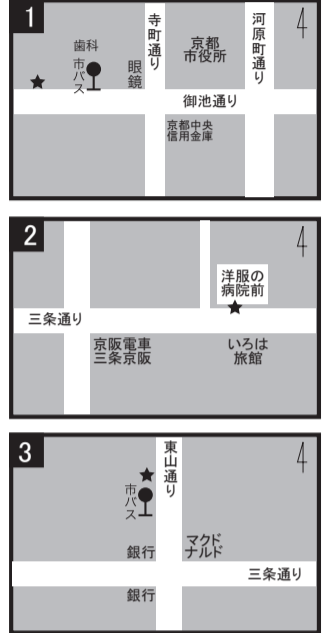

お帰りの利用について

お帰りの方は1階休憩室内でお待ち下さい。
送迎担当者がお声をかけさせていただきます。

お願い

スクールバスが近づいてきたらタクシーを止める要領で手を上げてください

- デルタ自動車四條教習所が休校の場合、スクールバスは運行しませんのでご注意ください。
- 土曜日、日曜日、祝日の最終便の運行は PM6:40 発 となります。季節によって PM8:40 発の場合もあります。

予約不要 東コース 随時運行便 京阪三条・京都大学・同志社大学・四條烏丸・西院

お帰り便です。お迎えはありません。
ただし、夏休み・春休み期間中は運行致しません。
詳しくは、受付でお問い合わせください。

同志社大学お帰りは中コースが便利です。

変則運行 南コース 季節随時運行便 京都駅・京阪七条・京都女子大学・今熊野・近鉄東寺・JR西大路

1/16~4/15と7/16~10/15は、随時予約なしでご利用いただけます。
他の期間は、前日(営業日)までの予約制となりますのでご注意ください。