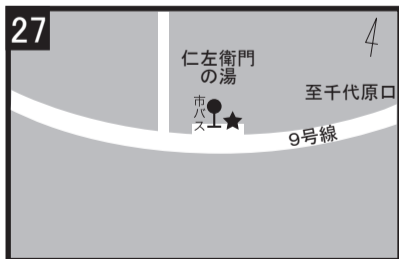

※スクールバスが近づいたら手を挙げる教習バックを見せるようにしてください		A便	B便	A便	B便	A便	B便	A便	B便	A便	B便	A便	B便	A便	B便
教習連絡組		1組	2組	3組	昼休	4組	5組	6組	7組	8組	9組	10組	お帰り	お帰り	お帰り
教習所出発時刻	自販機前でお待ち下さい。	8:00	9:00	9:40	10:40	11:40	12:40	1:30	2:30	3:30	4:30	5:40	6:40	7:40	8:40
お帰りの乗車前に降車停留所を運転手に伝えてください。尚、運行経路は下記のとおり(表示順)に運行いたしますのでご了承ください。		お帰り便です。お迎えはありません。													
1	桂イノベーションパーク前	市バス停留所	8:30	9:30	10:10	12:10	1:10	2:00	3:00	4:00	5:00	6:10	お帰り便です。お迎えはありません。		
2	京大桂キャンパス前	市バス停留所	31	31	11	11	11	1	1	1	1	11	お帰り便です。お迎えはありません。		
3	桂御陵坂	市バス停留所	32	32	12	12	12	2	2	2	2	12	お帰り便です。お迎えはありません。		
4	東桂坂	市バス停留所	33	33	13	13	13	3	3	3	3	13	お帰り便です。お迎えはありません。		
5	峰ヶ堂町一丁目	市バス停留所	34	34	14	14	14	4	4	4	4	14	お帰り便です。お迎えはありません。		
6	大枝山町東	市バス停留所	35	35	15	15	15	5	5	5	5	15	お帰り便です。お迎えはありません。		
7	花の舞公園前	市バス停留所	36	36	16	16	16	6	6	6	6	16	お帰り便です。お迎えはありません。		
8	桂坂小学校前	市バス停留所	37	37	17	17	17	7	7	7	7	17	お帰り便です。お迎えはありません。		
9	大枝山町西	市バス停留所	38	38	18	18	18	8	8	8	8	18	お帰り便です。お迎えはありません。		
10	ふれあいの里	市バス停留所	39	39	19	19	19	9	9	9	9	19	お帰り便です。お迎えはありません。		
11	西桂坂	市バス停留所	40	40	20	20	20	10	10	10	10	20	お帰り便です。お迎えはありません。		
12	天蓋公園	市バス停留所	41	41	21	21	21	11	11	11	11	21	お帰り便です。お迎えはありません。		
13	桂坂センター前	市バス停留所	42	42	22	22	22	12	12	12	12	22	お帰り便です。お迎えはありません。		
14	桂坂口	市バス停留所	43	43	23	23	23	13	13	13	13	23	お帰り便です。お迎えはありません。		
15	国道沓掛口(洛西NT内停留所)	市バス停留所	44	44	24	24	24	14	14	14	14	24	お帰り便です。お迎えはありません。		
16	新林センター	市バス停留所	45	45	25	25	25	15	15	15	15	25	お帰り便です。お迎えはありません。		
17	洛西高校	市バス停留所	46	46	26	26	26	16	16	16	16	26	お帰り便です。お迎えはありません。		
18	境谷センター	市バス停留所	47	47	27	27	27	17	17	17	17	27	お帰り便です。お迎えはありません。		
19	西竹の里町	市バス停留所	48	48	28	28	28	18	18	18	18	28	お帰り便です。お迎えはありません。		
20	東竹の里町	市バス停留所	49	49	29	29	29	19	19	19	19	29	お帰り便です。お迎えはありません。		
21	福西竹の里	市バス停留所	8:50	9:50	10:30	12:30	1:30	2:20	3:20	4:20	5:20	6:30	お帰り便です。お迎えはありません。		
22	中央公園南口	市バス停留所	51	51	31	31	31	21	21	21	21	31	お帰り便です。お迎えはありません。		
23	洛西大橋	市バス停留所	52	52	32	32	32	22	22	22	22	32	お帰り便です。お迎えはありません。		
24	高島屋西側	交番所向側 北行き	8:53	9:53	10:35	12:35	1:35	2:25	3:25	4:25	5:25	6:35	お帰り便です。お迎えはありません。		
25	境谷大橋	市バス停留所	56	56	36	36	36	26	26	26	26	36	お帰り便です。お迎えはありません。		
26	国道中山	市バス停留所	9:00	10:00	10:40	12:40	1:40	2:30	3:30	4:30	5:30	6:40	お帰り便です。お迎えはありません。		
27	国道三ノ宮	市バス停留所	2	2	42	42	42	32	32	32	32	42	お帰り便です。お迎えはありません。		
29	千代原口(交差点北パチンコ店前)	市バス停留所	5	5	45	45	45	35	35	35	35	45	お帰り便です。お迎えはありません。		
30	上桂	松尾大和町 山田口 セブンイレブン前	6	6	46	46	46	36	36	36	36	46	お帰り便です。お迎えはありません。		
31	苔寺道	市バス停留所	8	8	48	48	48	38	38	38	38	48	お帰り便です。お迎えはありません。		
32	松尾	「かも川駐車場」前	9:10	10:10	10:50	12:50	1:50	2:40	3:40	4:40	5:40	6:50	お帰り便です。お迎えはありません。		
33	松尾橋	松尾橋東 市バス 松尾橋前 Uターン場所	12	12	52	52	52	42	42	42	42	52	お帰り便です。お迎えはありません。		
34	梅ノ宮神社	市バス停留所	13	13	53	53	53	43	43	43	43	53	お帰り便です。お迎えはありません。		
35	梅津西浦町	市バス停留所	14	14	54	54	54	44	44	44	44	54	お帰り便です。お迎えはありません。		
36	長福寺道	市バス停留所	15	15	55	55	55	45	45	45	45	55	お帰り便です。お迎えはありません。		
37	梅津段町	市バス停留所東(パチンコ店前)	16	16	56	56	56	46	46	46	46	56	お帰り便です。お迎えはありません。		
教習所到着時刻		9:20	10:20	11:00	12:00	1:00	2:00	2:50	3:50	4:50	5:50	7:00			
教習連絡組		1組	2組	3組	昼休	4組	5組	6組	7組	8組	9組	10組