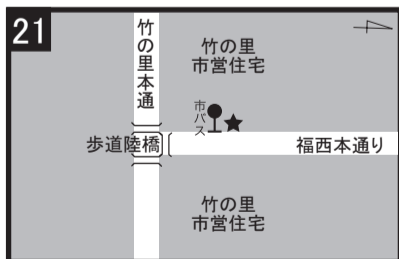

※スクールバスが近づいたら手を挙げる教習バックを見せるようにしてください		A便	B便	A便	B便	A便	B便	A便	B便	A便	B便	A便	B便	A便	B便
教習連絡組		1組	2組	3組	昼休	4組	5組	6組	7組	8組	9組	10組	お帰り	お帰り	お帰り
教習所出発時刻	自販機前でお待ち下さい。	8:00	9:00	9:40	10:40	11:40	12:40	1:30	2:30	3:30	4:30	5:40	6:40	7:40	8:40
お帰りの乗車前に降車停留所を運転手に伝えてください。尚、運行経路は下記のとおり(表示順)に運行いたしますのでご了承ください。		お帰り便です。お迎えはありません。													
1	桂イノベーションパーク前	市バス停留所	8:30	9:30	10:10	12:10	1:10	2:00	3:00	4:00	5:00	6:10	お帰り便です。お迎えはありません。		
2	京大桂キャンパス前	市バス停留所	31	31	11	11	11	1	1	1	1	11	お帰り便です。お迎えはありません。		
3	桂御陵坂	市バス停留所	32	32	12	12	12	2	2	2	2	12	お帰り便です。お迎えはありません。		
4	東桂坂	市バス停留所	33	33	13	13	13	3	3	3	3	13	お帰り便です。お迎えはありません。		
5	峰ヶ堂町一丁目	市バス停留所	34	34	14	14	14	4	4	4	4	14	お帰り便です。お迎えはありません。		
6	大枝山町東	市バス停留所	35	35	15	15	15	5	5	5	5	15	お帰り便です。お迎えはありません。		
7	花の舞公園前	市バス停留所	36	36	16	16	16	6	6	6	6	16	お帰り便です。お迎えはありません。		
8	桂坂小学校前	市バス停留所	37	37	17	17	17	7	7	7	7	17	お帰り便です。お迎えはありません。		
9	大枝山町西	市バス停留所	38	38	18	18	18	8	8	8	8	18	お帰り便です。お迎えはありません。		
10	ふれあいの里	市バス停留所	39	39	19	19	19	9	9	9	9	19	お帰り便です。お迎えはありません。		
11	西桂坂	市バス停留所	40	40	20	20	20	10	10	10	10	20	お帰り便です。お迎えはありません。		
12	天蓋公園	市バス停留所	41	41	21	21	21	11	11	11	11	21	お帰り便です。お迎えはありません。		
13	桂坂センター前	市バス停留所	42	42	22	22	22	12	12	12	12	22	お帰り便です。お迎えはありません。		
14	桂坂口	市バス停留所	43	43	23	23	23	13	13	13	13	23	お帰り便です。お迎えはありません。		
15	国道沓掛口(洛西NT内停留所)	市バス停留所	44	44	24	24	24	14	14	14	14	24	お帰り便です。お迎えはありません。		
16	新林センター	市バス停留所	45	45	25	25	25	15	15	15	15	25	お帰り便です。お迎えはありません。		
17	洛西高校	市バス停留所	46	46	26	26	26	16	16	16	16	26	お帰り便です。お迎えはありません。		
18	境谷センター	市バス停留所	47	47	27	27	27	17	17	17	17	27	お帰り便です。お迎えはありません。		
19	西竹の里町	市バス停留所	48	48	28	28	28	18	18	18	18	28	お帰り便です。お迎えはありません。		
20	東竹の里町	市バス停留所	49	49	29	29	29	19	19	19	19	29	お帰り便です。お迎えはありません。		
21	福西竹の里	市バス停留所	8:50	9:50	10:30	12:30	1:30	2:20	3:20	4:20	5:20	6:30	お帰り便です。お迎えはありません。		
22	中央公園南口	市バス停留所	51	51	31	31	31	21	21	21	21	31	お帰り便です。お迎えはありません。		
23	洛西大橋	市バス停留所	52	52	32	32	32	22	22	22	22	32	お帰り便です。お迎えはありません。		
24	高島屋西側	交番所向側 北行き	8:53	9:53	10:35	12:35	1:35	2:25	3:25	4:25	5:25	6:35	お帰り便です。お迎えはありません。		
25	境谷大橋	市バス停留所	56	56	36	36	36	26	26	26	26	36	お帰り便です。お迎えはありません。		
26	国道中山	市バス停留所	9:00	10:00	10:40	12:40	1:40	2:30	3:30	4:30	5:30	6:40	お帰り便です。お迎えはありません。		
27	国道三ノ宮	市バス停留所	2	2	42	42	42	32	32	32	32	42	お帰り便です。お迎えはありません。		
29	千代原口(交差点北パチンコ店前)	市バス停留所	5	5	45	45	45	35	35	35	35	45	お帰り便です。お迎えはありません。		
30	上桂	松尾大和町 山田口 セブンイレブン前	6	6	46	46	46	36	36	36	36	46	お帰り便です。お迎えはありません。		
31	苔寺道	市バス停留所	8	8	48	48	48	38	38	38	38	48	お帰り便です。お迎えはありません。		
32	松尾	「かも川駐車場」前	9:10	10:10	10:50	12:50	1:50	2:40	3:40	4:40	5:40	6:50	お帰り便です。お迎えはありません。		
33	松尾橋	松尾橋東 市バス 松尾橋前 Uターン場所	12	12	52	52	52	42	42	42	42	52	お帰り便です。お迎えはありません。		
34	梅ノ宮神社	市バス停留所	13	13	53	53	53	43	43	43	43	53	お帰り便です。お迎えはありません。		
35	梅津西浦町	市バス停留所	14	14	54	54	54	44	44	44	44	54	お帰り便です。お迎えはありません。		
36	長福寺道	市バス停留所	15	15	55	55	55	45	45	45	45	55	お帰り便です。お迎えはありません。		
37	梅津段町	市バス停留所東(パチンコ店前)	16	16	56	56	56	46	46	46	46	56	お帰り便です。お迎えはありません。		
教習所到着時刻		9:20	10:20	11:00	12:00	1:00	2:00	2:50	3:50	4:50	5:50	7:00			
教習連絡組		1組	2組	3組	昼休	4組	5組	6組	7組	8組	9組	10組