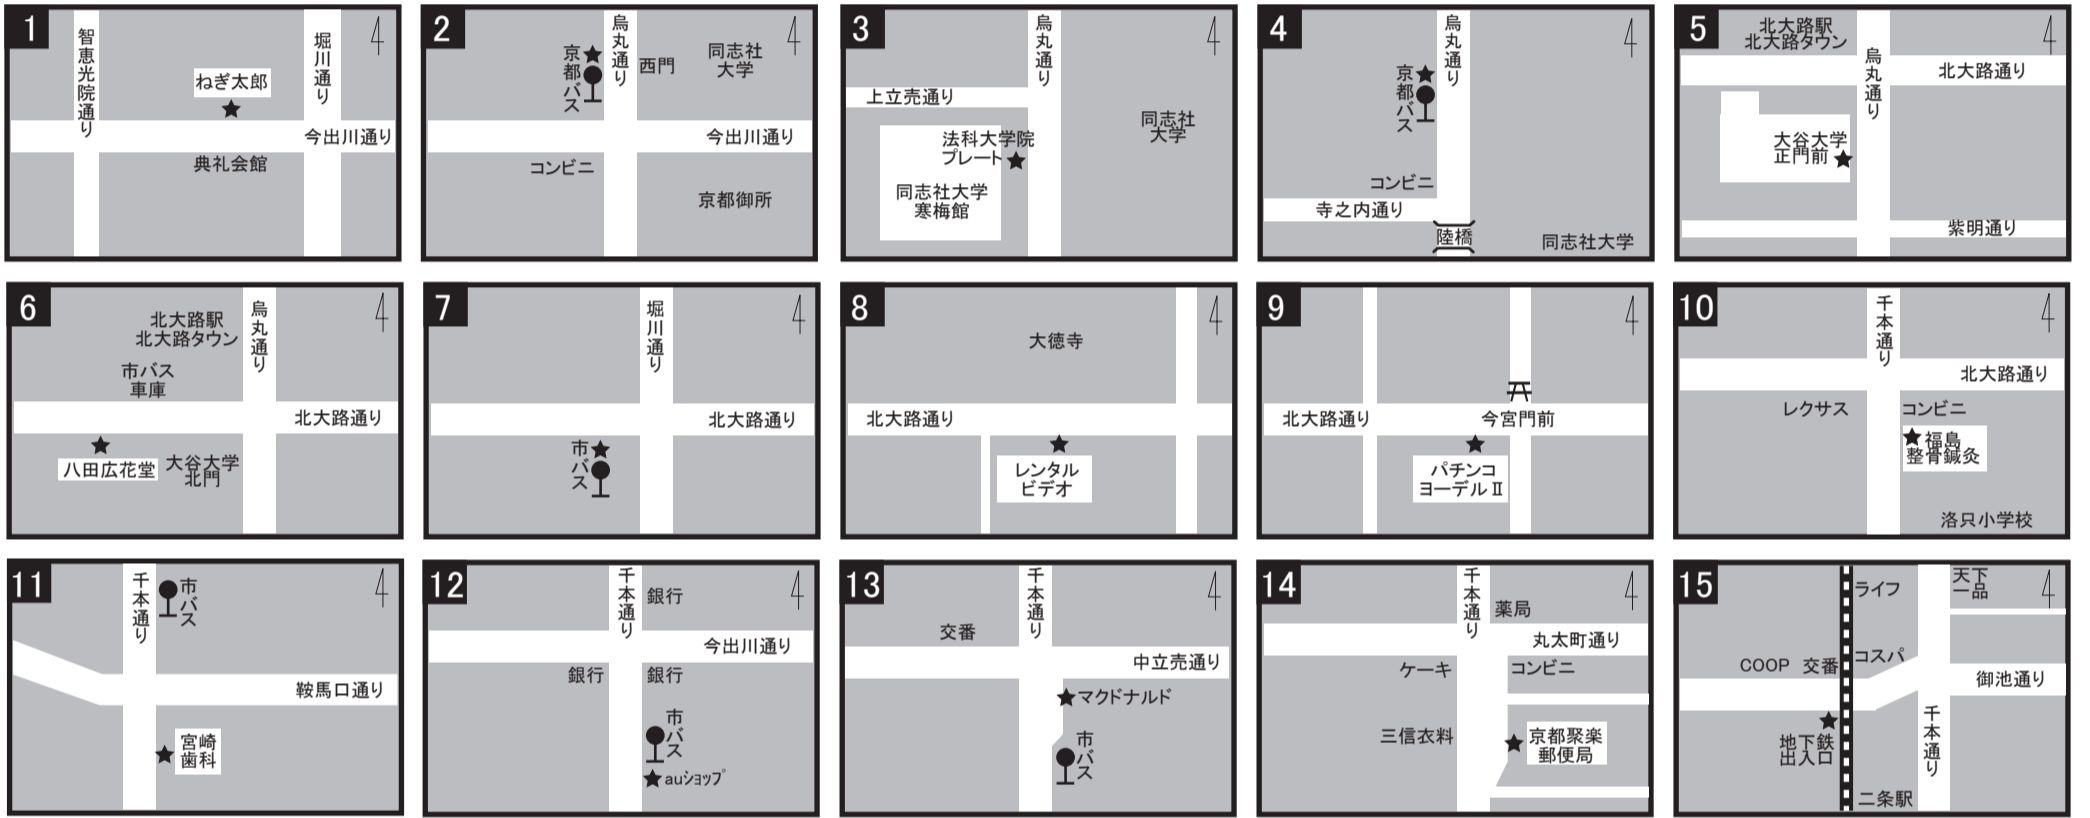

お願い
スクールバスが近づいてきたらタクシーを止める要領で手を上げてください
黄色の教習バックを見せてください