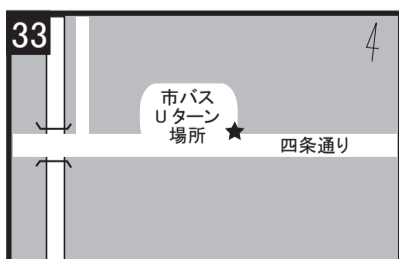

※スクールバスが近づいたら手を挙げる教習バックを見せるようにしてください		A便	B便	A便	B便	A便	B便	A便	B便	A便	B便	A便	B便	A便	B便
教習連絡組		1組	2組	3組	昼休	4組	5組	6組	7組	8組	9組	10組	お帰り	お帰り	お帰り
教習所出発時刻	自販機前でお待ち下さい。	8:00	9:00	9:40	10:40	11:40	12:40	1:30	2:30	3:30	4:30	5:40	6:40	7:40	8:40
お帰りの乗車前に降車停留所を運転手に伝えてください。尚、運行経路は下記のとおり(表示順)に運行いたしますのでご了承ください。		お帰り便です。お迎えはありません。													
1	桂イノベーションパーク前	市バス停留所	8:30	9:30	10:10	12:10	1:10	2:00	3:00	4:00	5:00	6:10	お帰り便です。お迎えはありません。		
2	京大桂キャンパス前	市バス停留所	31	31	11	11	11	1	1	1	1	11	お帰り便です。お迎えはありません。		
3	桂御陵坂	市バス停留所	32	32	12	12	12	2	2	2	2	12	お帰り便です。お迎えはありません。		
4	東桂坂	市バス停留所	33	33	13	13	13	3	3	3	3	13	お帰り便です。お迎えはありません。		
5	峰ヶ堂町一丁目	市バス停留所	34	34	14	14	14	4	4	4	4	14	お帰り便です。お迎えはありません。		
6	大枝山町東	市バス停留所	35	35	15	15	15	5	5	5	5	15	お帰り便です。お迎えはありません。		
7	花の舞公園前	市バス停留所	36	36	16	16	16	6	6	6	6	16	お帰り便です。お迎えはありません。		
8	桂坂小学校前	市バス停留所	37	37	17	17	17	7	7	7	7	17	お帰り便です。お迎えはありません。		
9	大枝山町西	市バス停留所	38	38	18	18	18	8	8	8	8	18	お帰り便です。お迎えはありません。		
10	ふれあいの里	市バス停留所	39	39	19	19	19	9	9	9	9	19	お帰り便です。お迎えはありません。		
11	西桂坂	市バス停留所	40	40	20	20	20	10	10	10	10	20	お帰り便です。お迎えはありません。		
12	天蓋公園	市バス停留所	41	41	21	21	21	11	11	11	11	21	お帰り便です。お迎えはありません。		
13	桂坂センター前	市バス停留所	42	42	22	22	22	12	12	12	12	22	お帰り便です。お迎えはありません。		
14	桂坂口	市バス停留所	43	43	23	23	23	13	13	13	13	23	お帰り便です。お迎えはありません。		
15	国道沓掛口(洛西NT内停留所)	市バス停留所	44	44	24	24	24	14	14	14	14	24	お帰り便です。お迎えはありません。		
16	新林センター	市バス停留所	45	45	25	25	25	15	15	15	15	25	お帰り便です。お迎えはありません。		
17	洛西高校	市バス停留所	46	46	26	26	26	16	16	16	16	26	お帰り便です。お迎えはありません。		
18	境谷センター	市バス停留所	47	47	27	27	27	17	17	17	17	27	お帰り便です。お迎えはありません。		
19	西竹の里町	市バス停留所	48	48	28	28	28	18	18	18	18	28	お帰り便です。お迎えはありません。		
20	東竹の里町	市バス停留所	49	49	29	29	29	19	19	19	19	29	お帰り便です。お迎えはありません。		
21	福西竹の里	市バス停留所	8:50	9:50	10:30	12:30	1:30	2:20	3:20	4:20	5:20	6:30	お帰り便です。お迎えはありません。		
22	中央公園南口	市バス停留所	51	51	31	31	31	21	21	21	21	31	お帰り便です。お迎えはありません。		
23	洛西大橋	市バス停留所	52	52	32	32	32	22	22	22	22	32	お帰り便です。お迎えはありません。		
24	高島屋西側	交番所向側 北行き	8:53	9:53	10:35	12:35	1:35	2:25	3:25	4:25	5:25	6:35	お帰り便です。お迎えはありません。		
25	境谷大橋	市バス停留所	56	56	36	36	36	26	26	26	26	36	お帰り便です。お迎えはありません。		
26	国道中山	市バス停留所	9:00	10:00	10:40	12:40	1:40	2:30	3:30	4:30	5:30	6:40	お帰り便です。お迎えはありません。		
27	国道三ノ宮	市バス停留所	2	2	42	42	42	32	32	32	32	42	お帰り便です。お迎えはありません。		
29	千代原口(交差点北パチンコ店前)	市バス停留所	5	5	45	45	45	35	35	35	35	45	お帰り便です。お迎えはありません。		
30	上桂	松尾大和町 山田口 セブンイレブン前	6	6	46	46	46	36	36	36	36	46	お帰り便です。お迎えはありません。		
31	苔寺道	市バス停留所	8	8	48	48	48	38	38	38	38	48	お帰り便です。お迎えはありません。		
32	松尾	「かも川駐車場」前	9:10	10:10	10:50	12:50	1:50	2:40	3:40	4:40	5:40	6:50	お帰り便です。お迎えはありません。		
33	松尾橋	松尾橋東 市バス 松尾橋前 Uターン場所	12	12	52	52	52	42	42	42	42	52	お帰り便です。お迎えはありません。		
34	梅ノ宮神社	市バス停留所	13	13	53	53	53	43	43	43	43	53	お帰り便です。お迎えはありません。		
35	梅津西浦町	市バス停留所	14	14	54	54	54	44	44	44	44	54	お帰り便です。お迎えはありません。		
36	長福寺道	市バス停留所	15	15	55	55	55	45	45	45	45	55	お帰り便です。お迎えはありません。		
37	梅津段町	市バス停留所東(パチンコ店前)	16	16	56	56	56	46	46	46	46	56	お帰り便です。お迎えはありません。		
教習所到着時刻		9:20	10:20	11:00	12:00	1:00	2:00	2:50	3:50	4:50	5:50	7:00			
教習連絡組		1組	2組	3組	昼休	4組	5組	6組	7組	8組	9組	10組