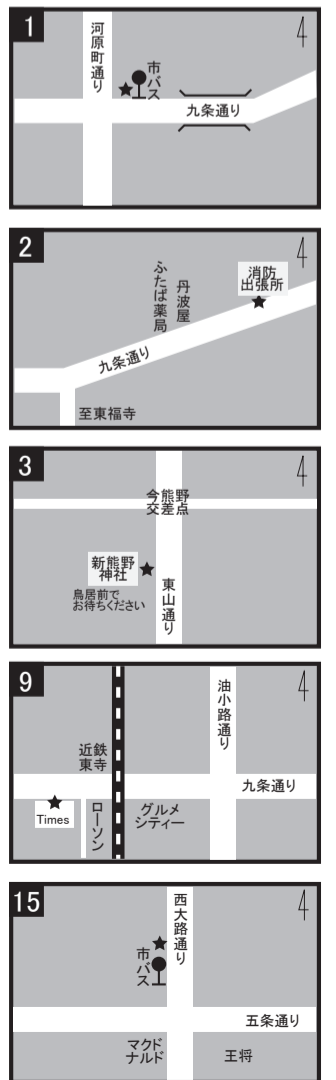

※スクールバスが近づいたら手を挙げる教習バックを見せるようにしてください

教習連絡組	乗車ご希望の方は、自販機前でお待ちください。	時期によって土曜・日曜日・祝日運行致しません														
		検定用	1組	2組	3組	昼休	4組	5組	6組	7組	8組	9組	10組	お帰り	お帰り	お帰り
教習所出発時刻		7:40	9:00	9:40	10:40	11:40	12:40	1:30	2:30	3:30	4:30	5:40	6:40	7:40	8:40	
西大路五条	交差点付近					お帰り便です。お迎えはありません。	お帰り便	お帰り便	お帰り便	お帰り便	お帰り便	お帰り便	お帰り便	お帰り便	お帰り便	
西大路七条	交差点付近															
西大路八条	交差点付近															
JR西大路	駅付近															
七本松九条	交差点付近															
京阪国道口(国道1号線西)	鳥羽高等学校向い「山田屋」前															
近鉄東寺	交差点付近															
九条烏丸	交差点付近															
京都駅八条口	交差点付近															
1 河原町九条	市バス「河原町九条」バス停	8:10	9:30	10:10		12:10	1:10	2:00	3:00	4:00	5:00	6:10				
2 東福寺	「泉涌寺消防出張所」前	12	32	12		12	12	2	2	2	2	12				
3 今熊野	「新熊野神社 鳥居」前	15	35	15		15	15	5	5	5	5	15				
4 京都女子大前	京都女子大学「D校舎正門」前	運行なし	41	21		21	21	11	11	11	11	21				
5 東山七条	ハイアットリージェンシー駐車場出口(横断歩道北に5m)	19	44	24		24	24	14	14	14	14	24				
6 京阪七条	川端七条南 マンション「メッサージ」前	22	47	27		27	27	17	17	17	17	27				
7 京都駅八条口	市バス「京都駅八条口」のりば1バス停	26	51	31		31	31	21	21	21	21	31				
8 九条烏丸	「ジョーシン」駐車場入り口付近(西側)	29	54	34		34	34	24	24	24	24	34				
9 近鉄東寺	近鉄東寺向い「ローソン西Times駐車場前」	31	56	36		36	36	26	26	26	26	36				
10 京阪国道口(国道1号線西)	「鳥羽高等学校」正門前	34	59	39		39	39	29	29	29	29	39				
11 七本松九条	交差点西入る「高木小児科」前	8:36	10:01	10:41		12:41	1:41	2:31	3:31	4:31	5:31	6:41				
12 JR西大路	西大路九条北「レクサス駐車場お客様出入口」前	39	4	44		44	44	34	34	34	34	44				
13 西大路八条	交差点北「中央信用金庫」前	41	6	46		46	46	36	36	36	36	46				
14 西大路七条	交差点北「市バス西大路七条」バス停10m先	43	8	48		48	48	38	38	38	38	48				
15 西大路五条	交差点北「市バス西大路五条」バス停10m先	45	10	50		50	50	40	40	40	40	50				
教習所到着時刻		8:50	10:15	10:55	11:55	12:55	1:55	2:45	3:45	4:45	5:45	6:55				
教習連絡組		検定用	1組	2組	3組	昼休	4組	5組	6組	7組	8組	9組	10組			

ご予約方法
受付設置のバス予約表に記名ください

ご予約・キャンセル電話
075-311-0079

お願い
スクールバスが近づいてきたらタクシーを止める要領で手を上げてください