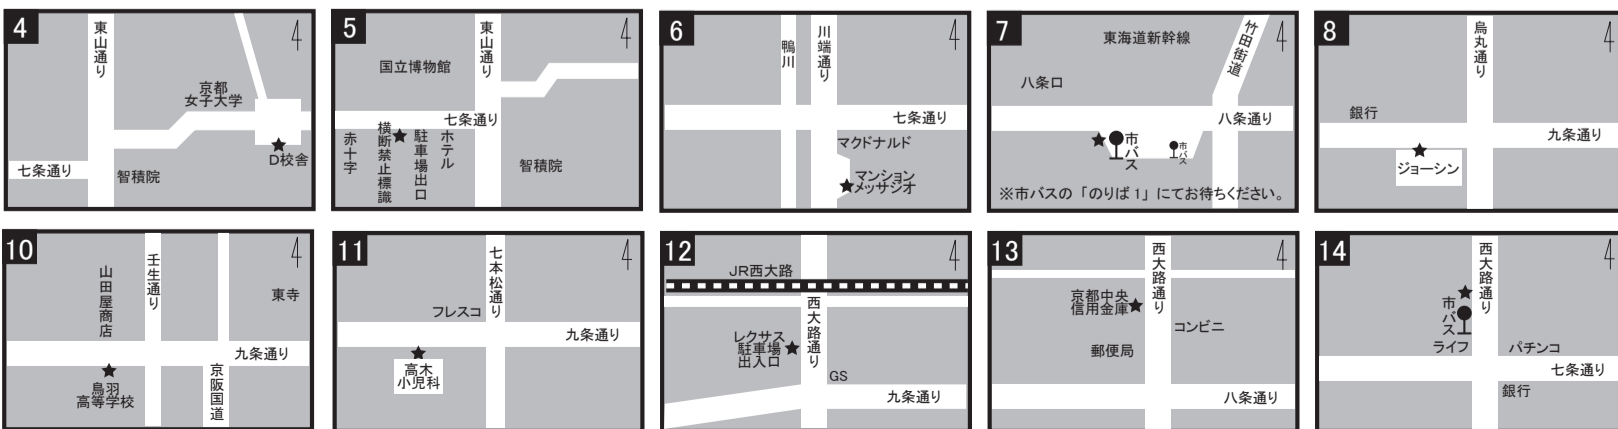

※スクールバスが近づいたら手を挙げる教習バックを見せるようにしてください

教習連絡組	乗車ご希望の方は、自販機前でお待ちください。	時期によって土曜・日曜日・祝日運行致しません														
		検定用	1組	2組	3組	昼休	4組	5組	6組	7組	8組	9組	10組	お帰り	お帰り	お帰り
教習所出発時刻		7:40	9:00	9:40	10:40	11:40	12:40	1:30	2:30	3:30	4:30	5:40	6:40	7:40	8:40	
西大路五条	交差点付近					お帰り便です。お迎えはありません。	お帰り便	お帰り便	お帰り便	お帰り便	お帰り便	お帰り便	お帰り便	お帰り便	お帰り便	
西大路七条	交差点付近															
西大路八条	交差点付近															
JR西大路	駅付近															
七本松九条	交差点付近															
京阪国道口(国道1号線西)	鳥羽高等学校向い「山田屋」前															
近鉄東寺	交差点付近															
九条烏丸	交差点付近															
京都駅八条口	交差点付近															
1 河原町九条	市バス「河原町九条」バス停	8:10	9:30	10:10		12:10	1:10	2:00	3:00	4:00	5:00	6:10				
2 東福寺	「泉涌寺消防出張所」前	12	32	12		12	12	2	2	2	2	12				
3 今熊野	「新熊野神社 鳥居」前	15	35	15		15	15	5	5	5	5	15				
4 京都女子大前	京都女子大学「D校舎正門」前	運行なし	41	21		21	21	11	11	11	11	21				
5 東山七条	ハイアットリージェンシー駐車場出口(横断歩道北に5m)	19	44	24		24	24	14	14	14	14	24				
6 京阪七条	川端七条南 マンション「メッサージ」前	22	47	27		27	27	17	17	17	17	27				
7 京都駅八条口	市バス「京都駅八条口」のりば1バス停	26	51	31		31	31	21	21	21	21	31				
8 九条烏丸	「ジョーシン」駐車場入り口付近(西側)	29	54	34		34	34	24	24	24	24	34				
9 近鉄東寺	近鉄東寺向い「ローソン西Times駐車場前」	31	56	36		36	36	26	26	26	26	36				
10 京阪国道口(国道1号線西)	「鳥羽高等学校」正門前	34	59	39		39	39	29	29	29	29	39				
11 七本松九条	交差点西入る「高木小児科」前	8:36	10:01	10:41		12:41	1:41	2:31	3:31	4:31	5:31	6:41				
12 JR西大路	西大路九条北「レクサス駐車場お客様出入口」前	39	4	44		44	44	34	34	34	34	44				
13 西大路八条	交差点北「中央信用金庫」前	41	6	46		46	46	36	36	36	36	46				
14 西大路七条	交差点北「市バス西大路七条」バス停10m先	43	8	48		48	48	38	38	38	38	48				
15 西大路五条	交差点北「市バス西大路五条」バス停10m先	45	10	50		50	50	40	40	40	40	50				
教習所到着時刻		8:50	10:15	10:55	11:55	12:55	1:55	2:45	3:45	4:45	5:45	6:55				
教習連絡組		検定用	1組	2組	3組	昼休	4組	5組	6組	7組	8組	9組	10組			

ご予約方法
受付設置のバス予約表に記名ください

ご予約・キャンセル電話
075-311-0079

お願い
スクールバスが近づいてきたらタクシーを止める要領で手を上げてください