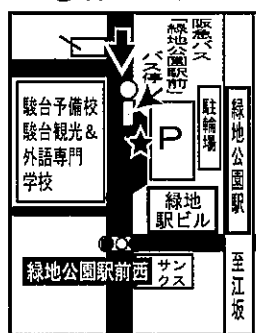

③関西大学
(山手ゆにわ遊園前)

④社会保険事務所前
(大和大学前)

⑤豊津

⑥上池公園

⑦関大前南

⑧関大前北

⑨千里山

⑩緑地公園駅

山田・佐竹台線 のりばMAP

①山田駅

②佃

③山田体育館前

④新小川

⑤佐竹台6丁目

⑥高野台中学校前

⑦南千里駅