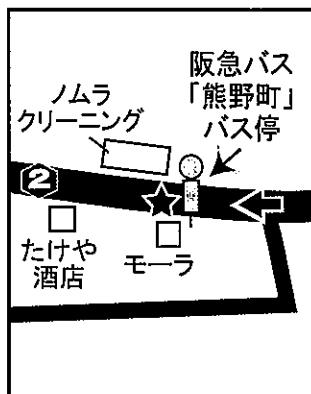

⑥千里中央

⑦上新田住宅前

⑧二之切

⑨熊野町東

⑩熊野町

⑪旭丘

⑫夕日丘3丁目

関大前・豊津線 時刻表