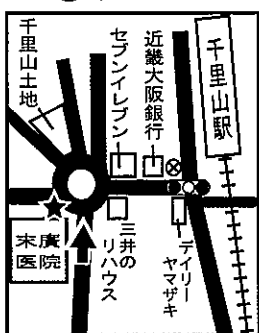

③関西大学
(山手ゆにわ遊園前)

④社会保険事務所前
(大和大学前)

⑤豊津

⑥上池公園

⑦関大前南

⑧関大前北

⑨千里山

⑩緑地公園駅

山田・佐竹台線 のりばMAP

①山田駅

②佃

③山田体育館前

④新小川

⑤佐竹台6丁目

⑥高野台中学校前

⑦南千里駅