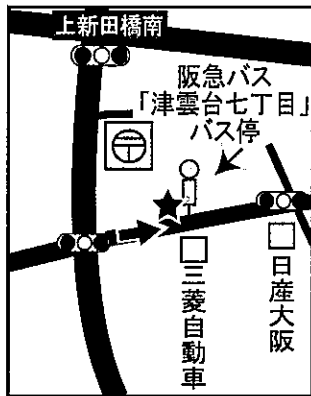

送迎バス 時刻表

- 北千里・千里中央線
- 関大前・豊津線
- 山田・佐竹台線
- 少路・豊中線
- 庄内・三国線

- ・送迎バスのりばの詳細地図につきましては、裏面をご覧ください。
- ・送迎バスが接近しましたら、早めに手をあげて乗車合図を送ってください。
- ・道路交通事情により、バスが延着する場合があります。

阪急ドライビングスクール服部緑地 06-6863-6767

北千里・千里中央線 時刻表

ジオ緑地住宅前	送りのみ										
東泉丘小学校	送りのみ										
桃山台駅	送りのみ										
①津雲台7丁目		8:43	9:43	10:43	11:43	13:40	14:33	15:33	16:40	17:43	18:43
②北消防署前		8:47	9:47	10:47	11:47	13:44	14:37	15:37	16:44	17:47	18:47
③藤白台1丁目		8:48	9:48	10:48	11:48	13:45	14:38	15:38	16:45	17:48	18:48
④北千里駅		8:50	9:50	10:50	11:50	13:47	14:40	15:40	16:47	17:50	18:50
⑤新千里東町3丁目		8:52	9:52	10:52	11:52	13:49	14:42	15:42	16:49	17:52	18:52
⑥千里中央		8:56	9:56	10:56	11:56	13:53	14:46	15:46	16:53	17:56	18:56
⑦上新田住宅前		9:02	10:02	11:02	12:02	13:59	14:52	15:52	16:59	18:02	19:02
※お帰りの際は、「桃山台駅おりば」が便利です。											
⑧二之切		9:04	10:04	11:04	12:04	14:01	14:54	15:54	17:01	18:04	19:04
※お帰りの際は、「東泉丘小学校おりば」が便利です。											
⑨熊野町東		9:05	10:05	11:05	12:05	14:02	14:55	15:55	17:02	18:05	19:05
⑩熊野町		9:06	10:06	11:06	12:06	14:03	14:56	15:56	17:03	18:06	19:06
⑪旭丘		9:07	10:07	11:07	12:07	14:04	14:57	15:57	17:04	18:07	19:07
⑫夕日丘3丁目		9:09	10:09	11:09	12:09	14:06	14:59	15:59	17:06	18:09	19:09
教習所着		9:13	10:13	11:13	12:13	14:10	15:03	16:03	17:10	18:13	19:13

日曜・祝日は運休

教習所発	平日・土曜	10:28	11:28	13:25	14:18	15:18	16:25	17:28	18:28	19:28	20:30
教習所発	日曜・祝日	10:28	11:28	13:25	14:18	15:18	16:25	17:28	18:30		

北千里・千里中央線 のりばMAP

①津雲台7丁目

②北消防署前

③藤白台1丁目

④北千里駅

⑤新千里東町3丁目