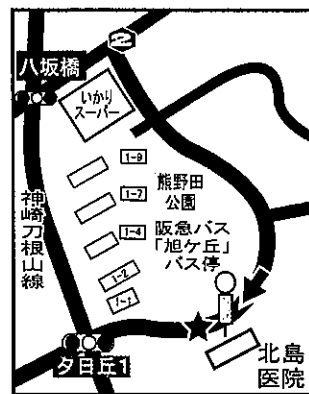

日曜・祝日は運休

教習所発	平日・土曜	10:28	11:28	13:25	14:18	15:18	16:25	17:28	18:28	19:28	20:30
教習所発	日曜・祝日	10:28	11:28	13:25	14:18	15:18	16:25	17:28	18:30		

北千里・千里中央線 のりばMAP

①津雲台7丁目

②北消防署前

③藤白台1丁目

④北千里駅

⑤新千里東町3丁目

⑥千里中央

⑦上新田住宅前

⑧二之切

⑨熊野町東

⑩熊野町

⑪旭丘

⑫夕日丘3丁目

関大前・豊津線 時刻表

千里山	送りのみ										
関西大学北門下	送りのみ										
①千里山東4丁目		8:40	9:40	10:40	11:40	13:37	14:30	15:30	16:37	17:40	18:40
②上山手町(関西スーパー横)		8:42	9:42	10:42	11:42	13:39	14:32	15:32	16:39	17:42	18:42
③関西大学(山手ゆにわ遊園前)		8:44	9:44	10:44	11:44	13:41	14:34	15:34	16:41	17:44	18:44
④社会保険事務所前(大和大学前)		8:47	9:47	10:47	11:47	13:44	14:37	15:37	16:44	17:47	18:47
⑤豊津		8:55	9:55	10:55	11:55	13:52	14:45	15:45	16:52	17:55	18:55
⑥上池公園		8:56	9:56	10:56	11:56	13:53	14:46	15:46	16:53	17:56	18:56
⑦関大前南		8:57	9:57	10:57	11:57	13:54	14:47	15:47	16:54	17:57	18:57
⑧関大前北		8:58	9:58	10:58	11:58	13:55	14:48	15:48	16:55	17:58	18:58
⑨千里山		9:02	10:02	11:02	12:02	13:59	14:52	15:52	16:59	18:02	19:02
⑩緑地公園駅		9:07	10:07	11:07	12:07	14:04	14:57	15:57	17:04	18:07	19:07
※お帰りの際は、「山田・佐竹台線」をご利用ください。											
教習所着		9:11	10:11	11:11	12:11	14:08	15:01	16:01	17:08	18:11	19:11