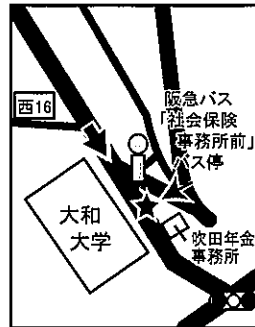

日曜・祝日は運休

教習所発 平日・土曜	10:28	11:28	12:28	13:25	14:18	15:18	16:25	17:28	18:28	19:28	20:30
教習所発 日曜・祝日	10:28	11:28	12:28	13:25	14:18	15:18	16:25	17:28	18:30		

↑ この時間のバスは緑地公園・千里山行きとなります。

関大前・豊津線 のりばMAP

①千里山東4丁目

②上山手町
(関西スーパー横)

③関西大学
(山手ゆにわ遊園前)

④社会保険事務所前
(大和大学前)

⑤豊津

⑥上池公園

⑦関大前南

⑧関大前北

⑨千里山

⑩緑地公園駅