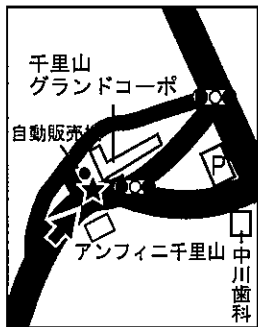

関大前・豊津線 のりばMAP

①千里山東4丁目