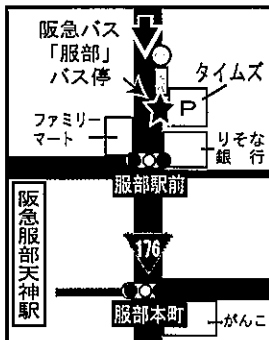

⑫曾根駅

⑬南桜塚2丁目

庄内・三国線 のりばMAP

①服部

②稲津

③庄内駅前

④日出町

⑤三国駅