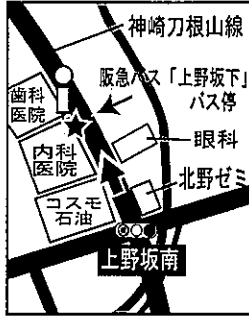

日曜・祝日は運休

教習所発 平日・土曜	10:28	11:28	12:28	13:25	14:18	15:18	16:25	17:28	18:28	19:28	20:30
教習所発 日曜・祝日	10:28	11:28	12:28	13:25	14:18	15:18	16:25	17:28	18:30		

↑ この時間のバスは曾根駅行きとなります。

少路・豊中線 のりばMAP

①熊野町西

②上野坂下

③東豊中2丁目

④緑丘 (イオン前)

⑤少路駅

⑥少路2丁目

⑦豊中高校前

⑧梅花学園前

⑨豊中本町8丁目

⑩豊中駅

⑪岡町駅