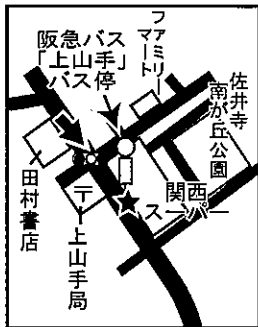

日曜・祝日は運休

教習所発 平日・土曜	10:28	11:28	12:28	13:25	14:18	15:18	16:25	17:28	18:28	19:28	20:30
教習所発 日曜・祝日	10:28	11:28	12:28	13:25	14:18	15:18	16:25	17:28	18:30		

↑ この時間のバスは緑地公園・千里山行きとなります。

関大前・豊津線 のりばMAP

①千里山東4丁目

②上山手町
(関西スーパー横)

③関西大学
(山手ゆにわ遊園前)

④社会保険事務所前
(大和大学前)

⑤豊津

⑥上池公園

⑦関大前南

⑧関大前北

⑨千里山

⑩緑地公園駅