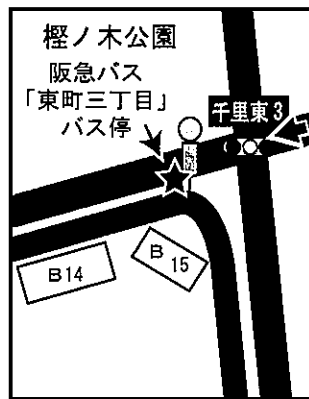

送迎バス 時刻表

- 北千里・千里中央線
- 関大前・豊津線
- 山田・佐竹台線
- 少路・豊中線
- 庄内・三国線

- ・送迎バスのりばの詳細地図につきましては、裏面をご覧ください。
- ・送迎バスが接近しましたら、早めに手をあげて乗車合図を送ってください。
- ・道路交通事情により、バスが延着する場合があります。

阪急ドライビングスクール服部緑地 06-6863-6767

北千里・千里中央線 時刻表

ジオ緑地住宅前	送りのみ										
東泉丘小学校	送りのみ										
桃山台駅	送りのみ										
①津雲台7丁目		8:43	9:43	10:43	11:43	13:40	14:33	15:33	16:40	17:43	18:43
②北消防署前		8:47	9:47	10:47	11:47	13:44	14:37	15:37	16:44	17:47	18:47
③藤白台1丁目		8:48	9:48	10:48	11:48	13:45	14:38	15:38	16:45	17:48	18:48
④北千里駅		8:50	9:50	10:50	11:50	13:47	14:40	15:40	16:47	17:50	18:50
⑤新千里東町3丁目		8:52	9:52	10:52	11:52	13:49	14:42	15:42	16:49	17:52	18:52
⑥千里中央		8:56	9:56	10:56	11:56	13:53	14:46	15:46	16:53	17:56	18:56
⑦上新田住宅前		9:02	10:02	11:02	12:02	13:59	14:52	15:52	16:59	18:02	19:02
※お帰りの際は、「桃山台駅おりば」が便利です。											
⑧二之切		9:04	10:04	11:04	12:04	14:01	14:54	15:54	17:01	18:04	19:04
※お帰りの際は、「東泉丘小学校おりば」が便利です。											
⑨熊野町東		9:05	10:05	11:05	12:05	14:02	14:55	15:55	17:02	18:05	19:05
⑩熊野町		9:06	10:06	11:06	12:06	14:03	14:56	15:56	17:03	18:06	19:06
⑪旭丘		9:07	10:07	11:07	12:07	14:04	14:57	15:57	17:04	18:07	19:07
⑫夕日丘3丁目		9:09	10:09	11:09	12:09	14:06	14:59	15:59	17:06	18:09	19:09
教習所着		9:13	10:13	11:13	12:13	14:10	15:03	16:03	17:10	18:13	19:13

日曜・祝日は運休

教習所発	平日・土曜	10:28	11:28	13:25	14:18	15:18	16:25	17:28	18:28	19:28	20:30
教習所発	日曜・祝日	10:28	11:28	13:25	14:18	15:18	16:25	17:28	18:30		

北千里・千里中央線 のりばMAP

①津雲台7丁目

②北消防署前

③藤白台1丁目

④北千里駅

⑤新千里東町3丁目

⑥千里中央

⑦上新田住宅前

⑧二之切

⑨熊野町東

⑩熊野町

⑪旭丘

⑫夕日丘3丁目

関大前・豊津線 時刻表