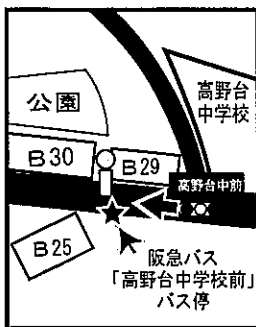

③関西大学
(山手ゆにわ遊園前)

④社会保険事務所前
(大和大学前)

⑤豊津

⑥上池公園

⑦関大前南

⑧関大前北

⑨千里山

⑩緑地公園駅

山田・佐竹台線 のりばMAP

①山田駅

②佃

③山田体育館前

④新小川

⑤佐竹台6丁目

⑥高野台中学校前

⑦南千里駅