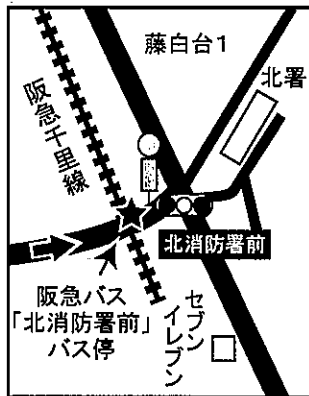

日曜・祝日は運休

教習所発	平日・土曜	10:28	11:28	13:25	14:18	15:18	16:25	17:28	18:28	19:28	20:30
教習所発	日曜・祝日	10:28	11:28	13:25	14:18	15:18	16:25	17:28	18:30		

北千里・千里中央線 のりばMAP

①津雲台7丁目

②北消防署前

③藤白台1丁目

④北千里駅

⑤新千里東町3丁目