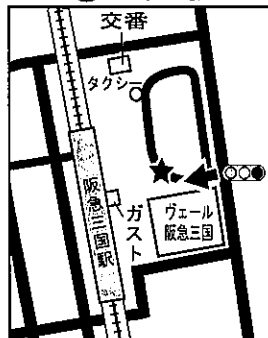

⑫曾根駅

⑬南桜塚2丁目

庄内・三国線 のりばMAP

①服部

②稲津

③庄内駅前

④日出町

⑤三国駅

⑥東三国井有

⑦大阪歯科衛生士専門学校

⑧江坂駅