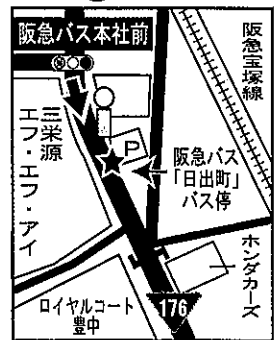

④緑丘 (イオン前)

⑤少路駅

⑥少路2丁目

⑦豊中高校前

⑧梅花学園前

⑨豊中本町8丁目

⑩豊中駅

⑪岡町駅

⑫曾根駅

⑬南桜塚2丁目

庄内・三国線 のりばMAP

①服部

②稲津

③庄内駅前

④日出町

⑤三国駅

⑥東三国井有

⑦大阪歯科衛生士専門学校

⑧江坂駅