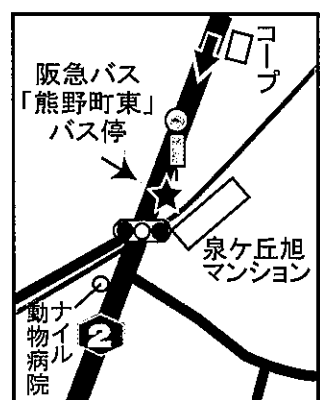

⑥千里中央

⑦上新田住宅前

⑧二之切

⑨熊野町東

⑩熊野町

⑪旭丘

⑫夕日丘3丁目

関大前・豊津線 時刻表