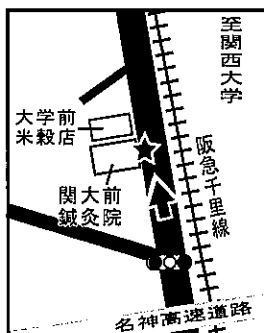

③関西大学
(山手ゆにわ遊園前)

④社会保険事務所前
(大和大学前)

⑤豊津

⑥上池公園

⑦関大前南

⑧関大前北

⑨千里山

⑩緑地公園駅

山田・佐竹台線 のりばMAP

①山田駅

②佃

③山田体育館前

④新小川

⑤佐竹台6丁目

⑥高野台中学校前

⑦南千里駅