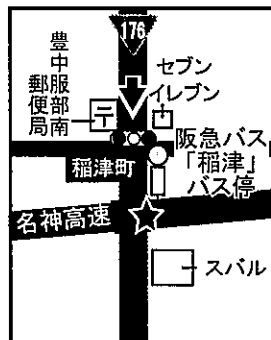

④緑丘 (イオン前)

⑤少路駅

⑥少路2丁目

⑦豊中高校前

⑧梅花学園前

⑨豊中本町8丁目

⑩豊中駅

⑪岡町駅

⑫曾根駅

⑬南桜塚2丁目

庄内・三国線 のりばMAP

①服部

②稲津

③庄内駅前

④日出町

⑤三国駅

⑥東三国井有

⑦大阪歯科衛生士専門学校

⑧江坂駅