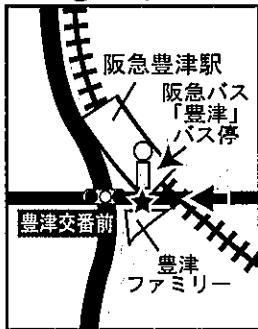

日曜・祝日は運休

教習所発 平日・土曜	10:28	11:28	12:28	13:25	14:18	15:18	16:25	17:28	18:28	19:28	20:30
教習所発 日曜・祝日	10:28	11:28	12:28	13:25	14:18	15:18	16:25	17:28	18:30		

↑ この時間のバスは緑地公園・千里山行きとなります。

関大前・豊津線 のりばMAP

①千里山東4丁目

②上山手町
(関西スーパー横)

③関西大学
(山手ゆにわ遊園前)

④社会保険事務所前
(大和大学前)

⑤豊津

⑥上池公園

⑦関大前南

⑧関大前北

⑨千里山

⑩緑地公園駅