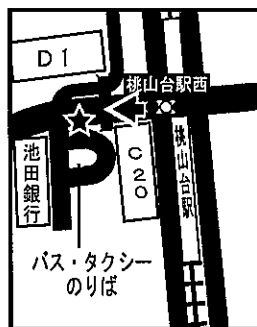

③関西大学
(山手ゆにわ遊園前)

④社会保険事務所前
(大和大学前)

⑤豊津

⑥上池公園

⑦関大前南

⑧関大前北

⑨千里山

⑩緑地公園駅

山田・佐竹台線 のりばMAP

①山田駅

②佃

③山田体育館前

④新小川

⑤佐竹台6丁目

⑥高野台中学校前

⑦南千里駅

⑧桃山台駅歩道橋下
(道路側)

⑨ジオ緑地住宅前

少路・豊中線 時刻表

夕日丘3丁目	送りのみ										
夕日丘1丁目	送りのみ										
①熊野町西		8:36	9:36	10:36	11:36	13:33	14:26	15:26	16:33	17:36	18:36
②上野坂下		8:38	9:38	10:38	11:38	13:35	14:28	15:28	16:35	17:38	18:38
③東豊中2丁目		8:40	9:40	10:40	11:40	13:37	14:30	15:30	16:37	17:40	18:40
④緑丘(イオン前)		8:43	9:43	10:43	11:43	13:40	14:33	15:33	16:40	17:43	18:43
⑤少路駅		8:46	9:46	10:46	11:46	13:43	14:36	15:36	16:43	17:46	18:46
⑥少路2丁目		8:49	9:49	10:49	11:49	13:46	14:39	15:39	16:46	17:49	18:49
⑦豊中高校前		8:53	9:53	10:53	11:53	13:50	14:43	15:43	16:50	17:53	18:53
⑧梅花学園前		8:54	9:54	10:54	11:54	13:51	14:44	15:44	16:51	17:54	18:54
⑨豊中本町8丁目		8:55	9:55	10:55	11:55	13:52	14:45	15:45	16:52	17:55	18:55
⑩豊中駅		8:58	9:58	10:58	11:58	13:55	14:48	15:48	16:55	17:58	18:58
⑪岡町駅		9:01	10:01	11:01	12:01	13:58	14:51	15:51	16:58	18:01	19:01
⑫曾根駅		9:04	10:04	11:04	12:04	14:01	14:54	15:54	17:01	18:04	19:04
※お帰りの際は、「庄内・三国線」をご利用ください。											
⑬南桜塚2丁目		9:07	10:07	11:07	12:07	14:04	14:57	15:57	17:04	18:07	19:07
※お帰りの際は、「庄内・三国線」をご利用ください。											
教習所着		9:11	10:11	11:11	12:11	14:08	15:01	16:01	17:08	18:11	19:11