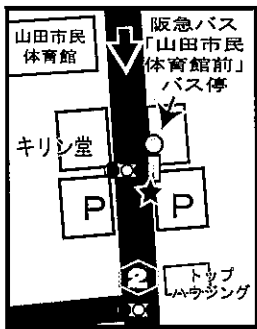

山田・佐竹台線 のりばMAP

①山田駅

②佃

③山田体育館前

④新小川

⑤佐竹台6丁目

⑥高野台中学校前

⑦南千里駅