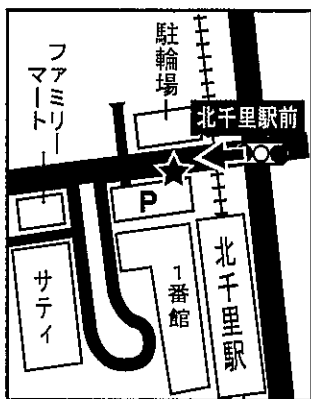

日曜・祝日は運休

教習所発	平日・土曜	10:28	11:28	13:25	14:18	15:18	16:25	17:28	18:28	19:28	20:30
教習所発	日曜・祝日	10:28	11:28	13:25	14:18	15:18	16:25	17:28	18:30		

北千里・千里中央線 のりばMAP

①津雲台7丁目

②北消防署前

③藤白台1丁目

④北千里駅

⑤新千里東町3丁目

⑥千里中央

⑦上新田住宅前

⑧二之切

⑨熊野町東

⑩熊野町

⑪旭丘

⑫夕日丘3丁目

関大前・豊津線 時刻表