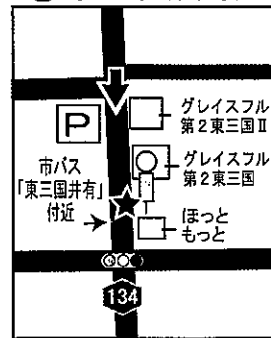

少路・豊中線 のりばMAP

庄内・三国線 のりばMAP

⑥東三国井有