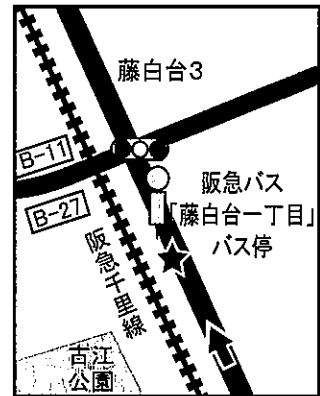

日曜・祝日は運休

教習所発	平日・土曜	10:28	11:28	13:25	14:18	15:18	16:25	17:28	18:28	19:28	20:30
教習所発	日曜・祝日	10:28	11:28	13:25	14:18	15:18	16:25	17:28	18:30		

北千里・千里中央線 のりばMAP

①津雲台7丁目

②北消防署前

③藤白台1丁目

④北千里駅

⑤新千里東町3丁目

⑥千里中央

⑦上新田住宅前

⑧二之切

⑨熊野町東

⑩熊野町

⑪旭丘

⑫夕日丘3丁目

関大前・豊津線 時刻表