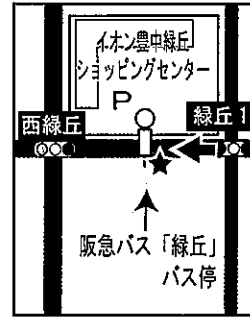

少路・豊中線 のりばMAP

④緑丘 (イオン前)

庄内・三国線 のりばMAP