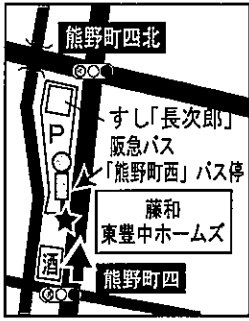

日曜・祝日は運休

教習所発 平日・土曜	10:28	11:28	13:25	14:18	15:18	16:25	17:28	18:28	19:28	20:30
教習所発 日曜・祝日	10:28	11:28	13:25	14:18	15:18	16:25	17:28	18:30		

庄内・三国線 時刻表

南桜塚2丁目	送りのみ										
曾根駅	送りのみ										
①服部		8:40	9:40	10:40	11:40	13:37	14:30	15:30	16:37	17:40	18:40
②稲津		8:44	9:44	10:44	11:44	13:41	14:34	15:34	16:41	17:44	18:44
③庄内駅前		8:46	9:46	10:46	11:46	13:43	14:36	15:36	16:43	17:46	18:46
④日出町		8:48	9:48	10:48	11:48	13:45	14:38	15:38	16:45	17:48	18:48
⑤三国駅		8:55	9:55	10:55	11:55	13:52	14:45	15:45	16:52	17:55	18:55
⑥東三国井有		8:59	9:59	10:59	11:59	13:56	14:49	15:49	16:56	17:59	18:59
⑦東三国 (大阪歯科衛生士専門学校)		9:01	10:01	11:01	12:01	13:58	14:51	15:51	16:58	18:01	19:01
⑧江坂駅		9:07	10:07	11:07	12:07	14:04	14:57	15:57	17:04	18:07	19:07
教習所着		9:13	10:13	11:13	12:13	14:10	15:03	16:03	17:10	18:13	19:13

日曜・祝日は運休

教習所発 平日・土曜	10:28	11:28	12:28	13:25	14:18	15:18	16:25	17:28	18:28	19:28	20:30
教習所発 日曜・祝日	10:28	11:28	12:28	13:25	14:18	15:18	16:25	17:28	18:30		

↑ この時間のバスは曾根駅行きとなります。

少路・豊中線 のりばMAP

①熊野町西

②上野坂下

③東豊中2丁目