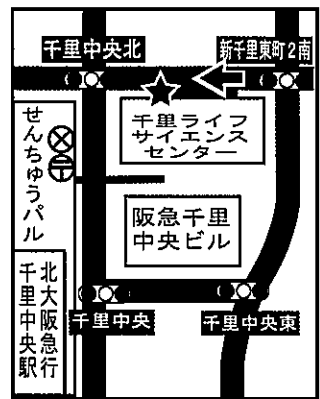

北千里・千里中央線 のりばMAP

⑥千里中央