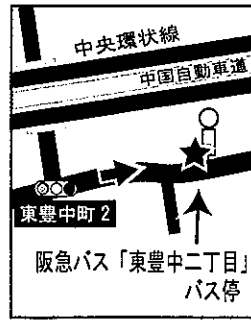

日曜・祝日は運休

教習所発 平日・土曜	10:28	11:28	12:28	13:25	14:18	15:18	16:25	17:28	18:28	19:28	20:30
教習所発 日曜・祝日	10:28	11:28	12:28	13:25	14:18	15:18	16:25	17:28	18:30		

↑ この時間のバスは曾根駅行きとなります。

少路・豊中線 のりばMAP

①熊野町西

②上野坂下

③東豊中2丁目