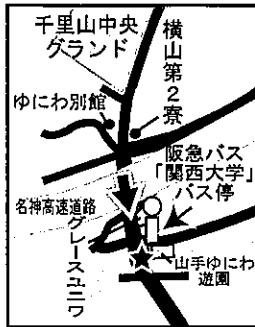

日曜・祝日は運休

教習所発 平日・土曜	10:28	11:28	12:28	13:25	14:18	15:18	16:25	17:28	18:28	19:28	20:30
教習所発 日曜・祝日	10:28	11:28	12:28	13:25	14:18	15:18	16:25	17:28	18:30		

↑ この時間のバスは緑地公園・千里山行きとなります。

関大前・豊津線 のりばMAP

①千里山東4丁目

②上山手町
(関西スーパー横)

③関西大学
(山手ゆにわ遊園前)

④社会保険事務所前
(大和大学前)

⑤豊津

⑥上池公園

⑦関大前南

⑧関大前北

⑨千里山

⑩緑地公園駅