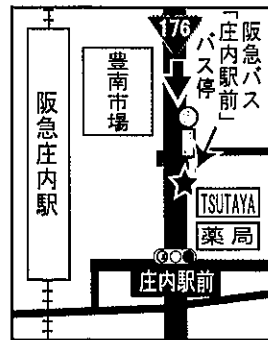

⑫曾根駅

⑬南桜塚2丁目

庄内・三国線 のりばMAP

①服部

②稲津

③庄内駅前

④日出町

⑤三国駅

⑥東三国井有

⑦大阪歯科衛生士専門学校

⑧江坂駅