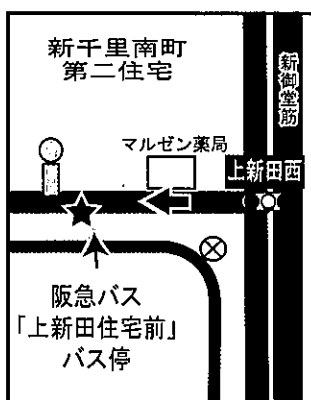

北千里・千里中央線 のりばMAP

⑦上新田住宅前