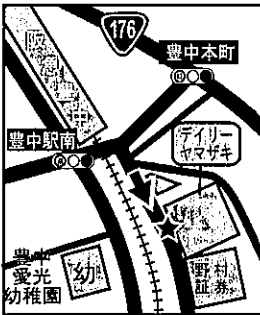

日曜・祝日は運休

教習所発 平日・土曜	10:28	11:28	12:28	13:25	14:18	15:18	16:25	17:28	18:28	19:28	20:30
教習所発 日曜・祝日	10:28	11:28	12:28	13:25	14:18	15:18	16:25	17:28	18:30		

↑ この時間のバスは曾根駅行きとなります。

少路・豊中線 のりばMAP

①熊野町西

②上野坂下

③東豊中2丁目

④緑丘 (イオン前)

⑤少路駅

⑥少路2丁目

⑦豊中高校前

⑧梅花学園前

⑨豊中本町8丁目

⑩豊中駅

⑪岡町駅

⑫曾根駅

⑬南桜塚2丁目

庄内・三国線 のりばMAP

①服部

②稲津

③庄内駅前

④日出町

⑤三国駅

⑥東三国井有

⑦大阪歯科衛生士専門学校

⑧江坂駅