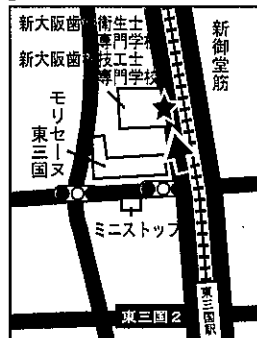

④緑丘 (イオン前)

⑤少路駅

⑥少路2丁目

⑦豊中高校前

⑧梅花学園前

⑨豊中本町8丁目

⑩豊中駅

⑪岡町駅

⑫曾根駅

⑬南桜塚2丁目

庄内・三国線 のりばMAP

①服部

②稲津

③庄内駅前

④日出町

⑤三国駅

⑥東三国井有

⑦大阪歯科衛生士専門学校

⑧江坂駅