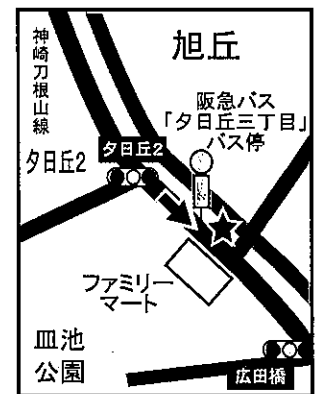

日曜・祝日は運休

教習所発	平日・土曜	10:28	11:28	13:25	14:18	15:18	16:25	17:28	18:28	19:28	20:30
教習所発	日曜・祝日	10:28	11:28	13:25	14:18	15:18	16:25	17:28	18:30		

北千里・千里中央線 のりばMAP

①津雲台7丁目

②北消防署前

③藤白台1丁目

④北千里駅

⑤新千里東町3丁目

⑥千里中央

⑦上新田住宅前

⑧二之切

⑨熊野町東

⑩熊野町

⑪旭丘

⑫夕日丘3丁目

関大前・豊津線 時刻表

千里山	送りのみ										
関西大学北門下	送りのみ										
①千里山東4丁目		8:40	9:40	10:40	11:40	13:37	14:30	15:30	16:37	17:40	18:40
②上山手町(関西スーパー横)		8:42	9:42	10:42	11:42	13:39	14:32	15:32	16:39	17:42	18:42
③関西大学(山手ゆにわ遊園前)		8:44	9:44	10:44	11:44	13:41	14:34	15:34	16:41	17:44	18:44
④社会保険事務所前(大和大学前)		8:47	9:47	10:47	11:47	13:44	14:37	15:37	16:44	17:47	18:47
⑤豊津		8:55	9:55	10:55	11:55	13:52	14:45	15:45	16:52	17:55	18:55
⑥上池公園		8:56	9:56	10:56	11:56	13:53	14:46	15:46	16:53	17:56	18:56
⑦関大前南		8:57	9:57	10:57	11:57	13:54	14:47	15:47	16:54	17:57	18:57
⑧関大前北		8:58	9:58	10:58	11:58	13:55	14:48	15:48	16:55	17:58	18:58
⑨千里山		9:02	10:02	11:02	12:02	13:59	14:52	15:52	16:59	18:02	19:02
⑩緑地公園駅		9:07	10:07	11:07	12:07	14:04	14:57	15:57	17:04	18:07	19:07
※お帰りの際は、「山田・佐竹台線」をご利用ください。											
教習所着		9:11	10:11	11:11	12:11	14:08	15:01	16:01	17:08	18:11	19:11