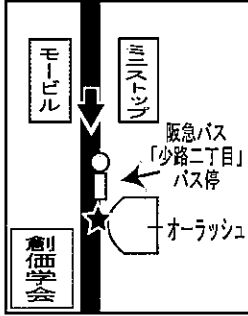

少路・豊中線 のりばMAP

⑥少路2丁目

庄内・三国線 のりばMAP