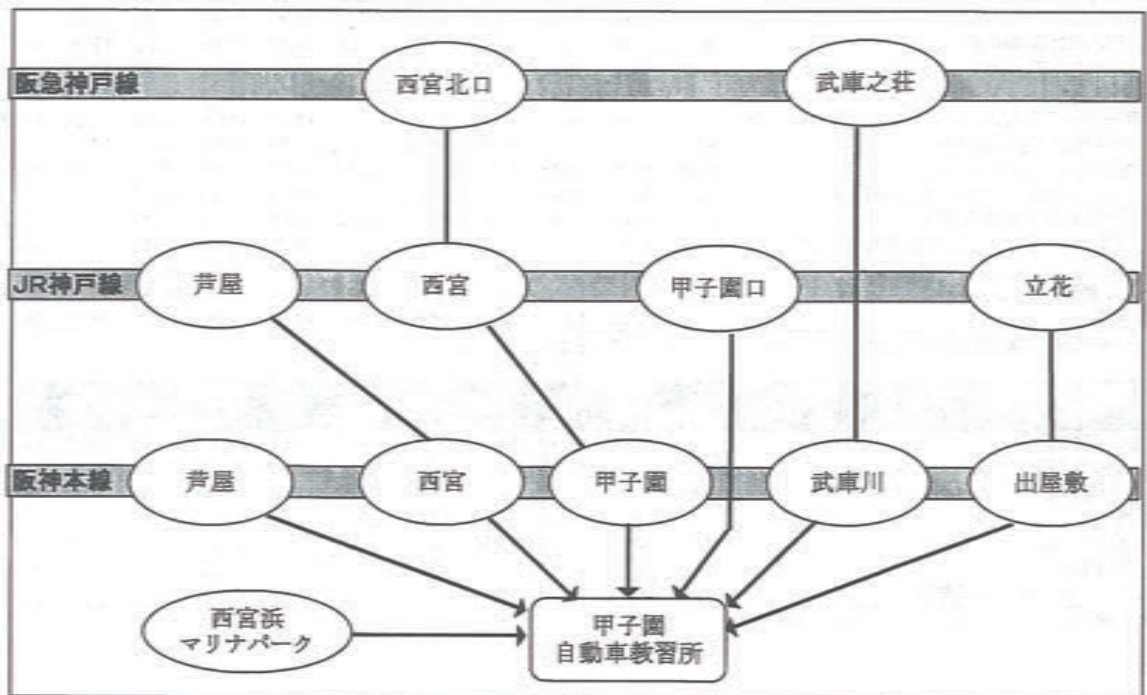

スクールバス 時刻表

A JR立花駅方面 (阪神出屋敷～元浜経由)	1便	2便	3便	4便	5便	6便	7便	8便	9便	10便	11便
①大庄中学南東角(ファミリーマート南側)	8:12	9:22	10:22	11:22	12:17	13:12	14:12	15:12	16:22	17:32	18:42
②菜切山交差点北西(阪神モータードック南側)	8:13	9:23	10:23	11:23	12:18	13:13	14:13	15:13	16:23	17:33	18:43
③浜田小学校バス停北行き	8:15	9:25	10:25	11:25	12:20	13:15	14:15	15:15	16:25	17:35	18:45
④南七松町1丁目(和佐自動車前)	8:19	9:29	10:29	11:29	12:24	13:19	14:19	15:19	16:29	17:39	18:49
⑤JR「立花駅」1階南口(千鳥屋饅頭前)	8:21	9:31	10:31	11:31	12:26	13:21	14:21	15:21	16:31	17:41	18:51
⑥七松町2丁目バス停	8:21	9:31	10:31	11:31	12:26	13:21	14:21	15:21	16:31	17:41	18:51
⑦尼崎市役所バス停	8:22	9:32	10:32	11:32	12:27	13:22	14:22	15:22	16:32	17:42	18:52
⑧西灘波中バス停南(山崎工務店前)	8:23	9:33	10:33	11:33	12:28	13:23	14:23	15:23	16:33	17:43	18:53
⑨西灘波南バス停	8:24	9:34	10:34	11:34	12:29	13:24	14:24	15:24	16:34	17:44	18:54
⑩神田中道6丁目(満田眼科前)	8:29	9:39	10:39	11:39	12:34	13:29	14:29	15:29	16:39	17:49	18:59
⑪阪神「出屋敷駅」東高架下(ディリーヤマザキ内)	8:30	9:40	10:40	11:40	12:35	13:30	14:30	15:30	16:40	17:50	19:00
⑫阪神「センタープール前駅」南(7mの西150m歩道橋下)	8:32	9:42	10:42	11:42	12:37	13:32	14:32	15:32	16:42	17:52	19:02
⑬元浜2丁目交差点東北角(妹尾運輸前)	8:36	9:46	10:46	11:46	12:41	13:36	14:36	15:36	16:46	17:56	19:06
⑭元浜交差点南西(ジャン南内)	8:37	9:47	10:47	11:47	12:42	13:37	14:37	15:37	16:47	17:57	19:07
⑮元浜4丁目(喫茶ゼン前)	8:38	9:48	10:48	11:48	12:43	13:38	14:38	15:38	16:48	17:58	19:08
⑯教習所 着	8:50	10:00	11:00	12:00	12:55	13:50	14:50	15:50	17:00	18:10	19:20