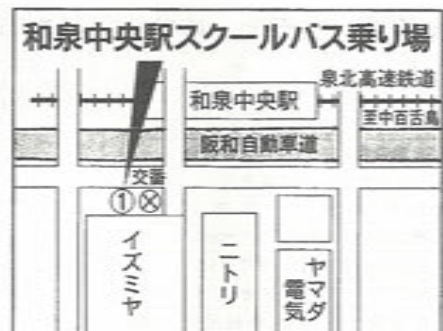

北野田方面(予約制) (土・日・祝は17:10発、18:10発が送りのみになります。)

停留所	1	2	3	4	5	6	7	8	9	10	11	送りのみ
№ 教習所発	8:10	9:10	10:10	11:10	12:10	13:10	14:10	15:10	16:10	17:10	18:10	19:10 20:10
① 深阪小学校(文差点付近)	各時30											
② 西口園(バス停付近)	≒ 31											
③ 登美丘西小学校(バス停付近)	≒ 32											
④ 登美丘中学校(バス停付近)	≒ 35											
⑤ 大美野噴水前(バス停付近)	≒ 36											
⑥ 伊勢道(バス停付近)	≒ 37											
⑦ 福町(バス停付近)	≒ 39											
⑧ 金山(バス停付近)	≒ 40											
⑨ 東山車庫前(バス停付近)	≒ 42											
⑩ ベルランド病院向い	≒ 43											
⑪ コーヒーハウス・デミタス前	≒ 45											
⑫ 榎谷製作所前	≒ 45											
教習所着	8:55	9:55	10:55	11:55	12:55	13:55	14:55	15:55	16:55	17:55	18:55	送りのみ

金剛・狭山ニュータウン方面(予約制) (土・日・祝は17:10発、18:10発が送りのみになります。)

停留所	1	2	3	4	5	6	7	8	9	10	11	送りのみ
№ 教習所発	8:10	9:10	10:10	11:10	12:10	13:10	14:10	15:10	16:10	17:10	18:10	19:10 20:10
① 西山台北(バス停付近)	各時25											
② 帝塚山大学(バス停付近)	≒ 26											
③ 清瀬酒店前	≒ 29											
④ 金剛駅(西ロータリー・美容室前)	≒ 33											
⑤ グリーンショップ駐車場向い	≒ 36											
⑥ アドリーム金剛マンション前	≒ 36											
⑦ TSUTAYA前	≒ 37											
⑧ 酒谷自転車前	≒ 39											
⑨ 消防署付近	≒ 40											
⑩ 関本医院前	≒ 41											
⑪ 大野台6丁(バス停付近)	≒ 42											
⑫ ブール学院大学前(バス停付近)	≒ 43											
⑬ 榎谷センター(交番付近)	≒ 44											
⑭ 榎谷台2丁(バス停付近)	≒ 45											
教習所着	8:55	9:55	10:55	11:55	12:55	13:55	14:55	15:55	16:55	17:55	18:55	送りのみ

千代田駅・近畿大学病院(狭山)方面 予約制 (土・日・祝は17:10発、18:10発が送りのみになります。)

教習所発	10発
貴望ヶ丘(バス停付近)	27
南貴望ヶ丘(バス停付近)	28
千代田駅(ロータリー、一般乗降場所)	30
松ヶ丘(歩道橋下付近、改道前)	32
草沢(スバル前)	33
くみの木8丁目(バス停付近)	34
あかしあ合(千代田ライオンズマンション付近)	35
近畿大学病院前(バス停付近)	38
大野口(バス停付近)	39
南第二小学校前(バス停付近)	41
大野台5丁(バス停付近)	42
教習所着	55着

和泉中央・桃山学院大学方面(予約制)

教習所発
①和泉中央駅
②桃山学院大学前
教習所着

※乗車時間等はお問い合わせください。

車内禁煙